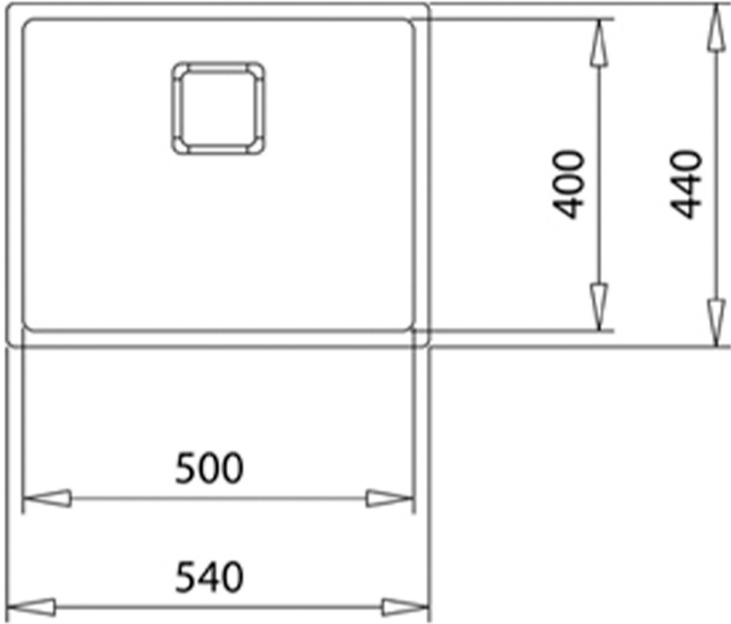

FlexLinea RS15 50.40 Edelstahl-Einbauspüle mit 3-in-1 Flexinstallationssystem und Metallic-Beschichtung

200mm

Hygiene

R15

BESCHREIBUNG

Edelstahl-Einbauspüle mit 3-in-1 Flexinstallationssystem und Metallic-Beschichtung

LIFESTYLE

Maestro

FARBEN

REFERENZ

REF. 115000023
EAN. 8434778004700

PRODUKTDDETAILS

Edelstahlspüle mit PVD-Metallic-Beschichtung
1 Spülbecken
3in1 Flexinstallation für Unterbau, aufliegenden oder
flächenbündigen Einbau R15 Radius für leichte Reinigung
3½" Ablaufgarnitur mit Siphon
Eckige SQ-Design-Ablauf-Abdeckung SilentSmart, 50%
Reduzierung der Wassereinlassgeräusche
Beckengröße LxBxT ca. 540x400x200mm
Materialstärke 1mm
passend für Unterschränke ab 60 cm

FlexLinea RS15 50.40

MASSE

- Höhe (mm):
- Breite (mm): 440
- Tiefe (mm): 200
- Länge (mm): 540
- Gewicht (kg): 4,1

TECH SPECS

HAUPTSCHÜSSEL

- Becken Länge (mm): 500
- Becken Breite (mm): 400
- Becken Tiefe (mm): 200

ANDERE DETAILS

- Material: Metallic PVD Stainless Steel
- Montageart: Aufsatzmontage, Flächenbündig, Unterbau
- Ablauföffnung: 3½" SQUARED

ANDERE

- Becken / Materialstärke (mm): 1,0
- Unterschrank ab (cm): 60