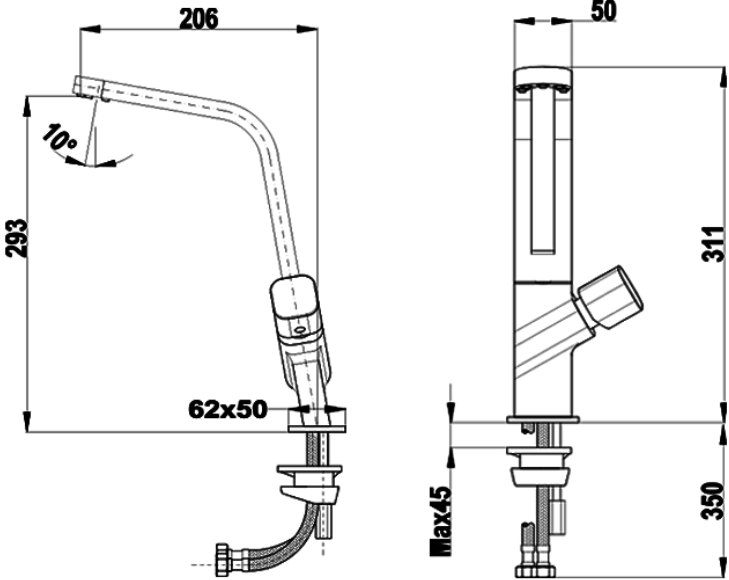

**ICO 915 MESSING**

**MASSE**

- Höhe (mm):
- Breite (mm):
- Tiefe (mm):
- Länge (mm):
- Gewicht (kg): 1,92

**TECH SPECS**

**MODELLE**

**Art der Installation:** Freistehend  
**Art des Auslaufs:** Hoher Auslauf