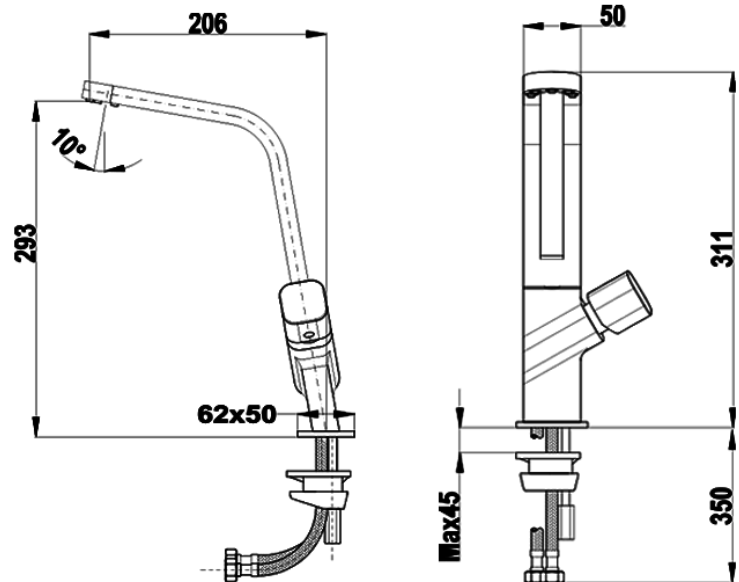

## MASSE

Produkthöhe (mm): 311  
Produktbreite (mm):  
Produkttiefe (mm):  
Produktlänge (mm):  
Netto-Gewicht (kg): 2,67