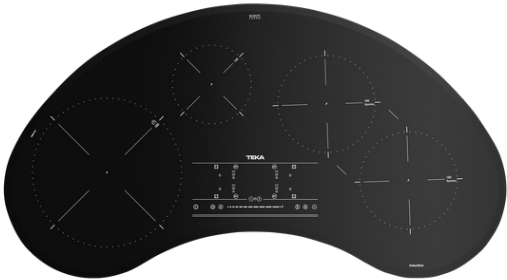

IRC 9430 KS 95cm Induktions-Kochfeld mit 5 Kochzonen

Auto lock

Einfache
Installation

Power + Stufe

SynchroFunktion

Slider

BESCHREIBUNG

95cm Induktions-Kochfeld mit 5 Kochzonen

LIFESTYLE

Maestro

FARBEN

REFERENZ

REF. 10210162
EAN. 8421152148327

PRODUKTDDETAILS

Induktions-Kochfeld 95 cm
Facettenschliff
Sensorbedienung „Touch Control Slider“
individueller Timer für jede Kochzone
Power+ Stufe für jede Kochzone
Topferkennung
Kochfeldoptimierung (PowerManagement)iQuick Boiling®,
Warmhaltestufe
Synchrofunktion
Stop-and-Go-Funktion
Kindersicherung
Restwärmeanzeige
4 Kochzonen:
L Induktions-Kochzone
ø 280 mm
ML Induktions-Kochzone
ø 145 mm
MR Induktions-Kochzone
ø 180 mm
R Induktions-Kochzone
ø 180 mm

MASSE

Produkthöhe (mm): 55
Produktbreite (mm): 950
Produkttiefe (mm): 520
Produktlänge (mm):
Netto-Gewicht (kg): 13

TECH SPECS

EINBAUMASSE

Einbaubreite (mm): 930
Einbautiefe (mm): 500
Einbauhöhe (mm): 50

BESONDERE MERKMALE

Anzahl elektrischer Leistungsstufen: 9
QuickBoiling-Funktion: Ja
Niedertemperatur-Funktion: Ja
Brückenfunktion: Ja

ANSCHLUSSWERTE

Frequenz (Hz): 50/60
Volt (V): 220-240
Kabelanschlusslänge (cm): 150
Maximale Nennleistung (W) (Elektrokochfeld): 7400