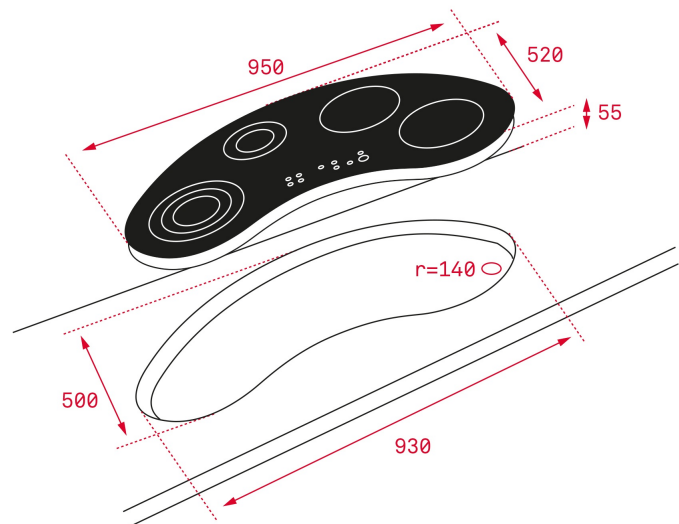

IRC 9430 KS 95cm Induktions-Kochfeld mit 5 Kochzonen

Auto lock

Einfache
Installation

Power + Stufe

SynchroFunktion

Slider

BESCHREIBUNG

95cm Induktions-Kochfeld mit 5 Kochzonen

LIFESTYLE

Maestro

FARBEN

REFERENZ

REF. 10210162
EAN. 8421152148327

PRODUKTDDETAILS

Induktions-Kochfeld 95 cm
Facettenschliff
Sensorbedienung „Touch Control Slider“
individueller Timer für jede Kochzone
Power+ Stufe für jede Kochzone
Topferkennung
Kochfeldoptimierung (PowerManagement)iQuick Boiling®,
Warmhaltestufe
Synchrofunktion
Stop-and-Go-Funktion
Kindersicherung
Restwärmeanzeige
4 Kochzonen:
L Induktions-Kochzone
ø 280 mm
ML Induktions-Kochzone
ø 145 mm
MR Induktions-Kochzone
ø 180 mm
R Induktions-Kochzone
ø 180 mm

MASSE

Produkthöhe (mm): 55
Produktbreite (mm): 950
Produkttiefe (mm): 520
Produktlänge (mm):
Netto-Gewicht (kg): 13

TECH SPECS

EINBAUMASSE

Einbaubreite (mm): 930
Einbautiefe (mm): 500
Einbauhöhe (mm): 50

BESONDERE MERKMALE

Anzahl elektrischer Leistungsstufen: 9
QuickBoiling-Funktion: Ja
Niedertemperatur-Funktion: Ja
Brückenfunktion: Ja

ANSCHLUSSWERTE

Frequenz (Hz): 50/60
Volt (V): 220-240
Kabelanschlusslänge (cm): 150
Maximale Nennleistung (W) (Elektrokochfeld): 7400