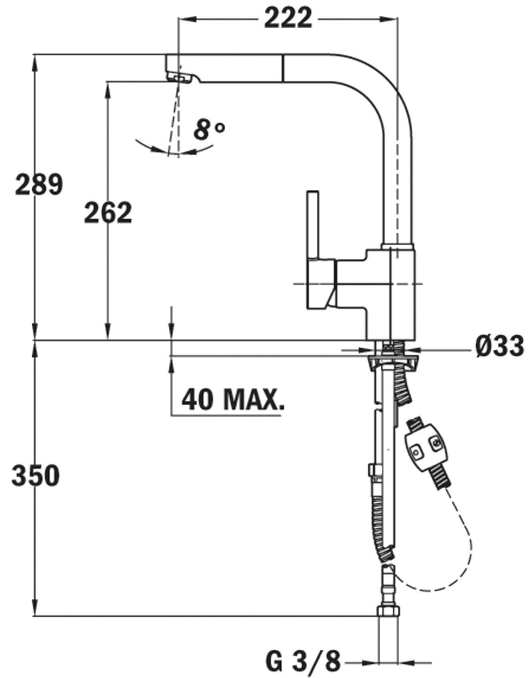

Schwenkbarer Auslauf

Anti-Kalk-Strahlregler

Auszugbrause

Extra resistenter, flexibler Schlauch Präzise Temperaturregelung

Kartusche mit Keramikscheiben für hohe Lebensdauer

3/8" flexible Anschlußschläuche

TEKA**ARK 938 N**

MASSE

Produkthöhe (mm): 289
Produktbreite (mm):
Produkttiefe (mm):
Produktlänge (mm):
Netto-Gewicht (kg): 2,7

TECH SPECS

MODELLE

Art der Installation: Freistehend
Art des Auslaufs: Hoher Auslauf
Art des Griffs: Einhand-Armatur