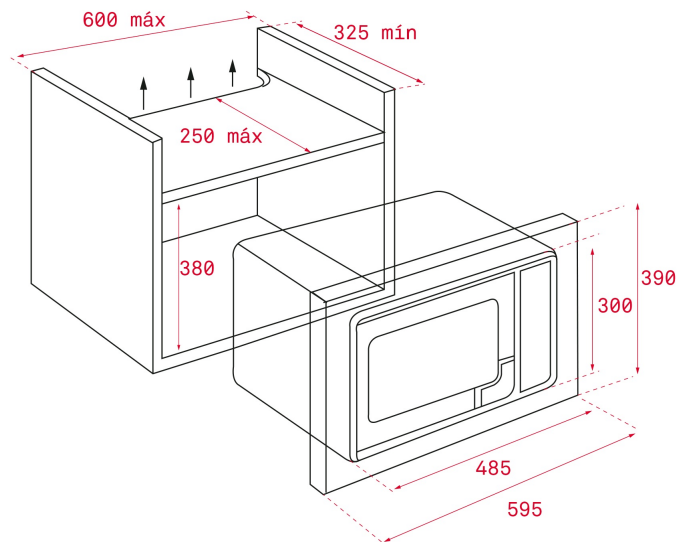

Total

FARBEN

REFERENZ

REF. 40584010
EAN. 8421152145579

TEKA

MS 620 BIS

PRODUKTDDETAILS

Garrauminhalt 20 Liter
3 Beheizungsarten
5 Mikrowellenleistungsstufen
Mikrowellenleistung 750 W
Grilleistung 1.000 W
3 direkt anwählbare Menüs
Auftauautomatik nach Zeit und Gewicht
Schnellstartfunktion + 30 Sekunden
0-90 Minuten Timer
2-Scheiben-Verglasung
Innenraum Edelstahl
24 cm Drehteller
Touch Control Panel mit weißem TFT Display
Seitliche, mechanische Türöffnung (Anschlag links)
Flacher verchromter Drehknebel
Kindersicherung
1 Grillgestell
Passt auch in Oberschränke mit 325 mm Tiefe

MASSE

Produkthöhe (mm): 390
Produktbreite (mm): 595
Produkttiefe (mm): 325
Produktlänge (mm):
Netto-Gewicht (kg): 18,6

TECH SPECS

BESONDERE MERKMALE

Zertifikate: CE/CB
Anzahl der Garräume: 1
Anzahl Kochfunktionen: 3
Anzahl Memory-Funktion: 1
Grill: Ja
Anzahl Einschubebenen (unterer Garraum): 0
Mikrowellen-Funktion: Ja
Mikrowelle + Grill: Ja
Anzahl der Leistungsstufen: 5
Schnellstartfunktion (Minute): Ja
Schnellstartfunktion (Sekunde): Ja

ANSCHLUSSWERTE

Maximale Anschlussleistung (W): 1200
Frequenz (Hz): 50
Volt (V): 220 - 240
Kabelanschlusslänge (cm): 110
Stecker: Ja

ENERGIEVERBRAUCH

Energieverbrauch (kWh/Zyklus): 0.617

Grill (W): 1000
Großflächengrill (W): 1000