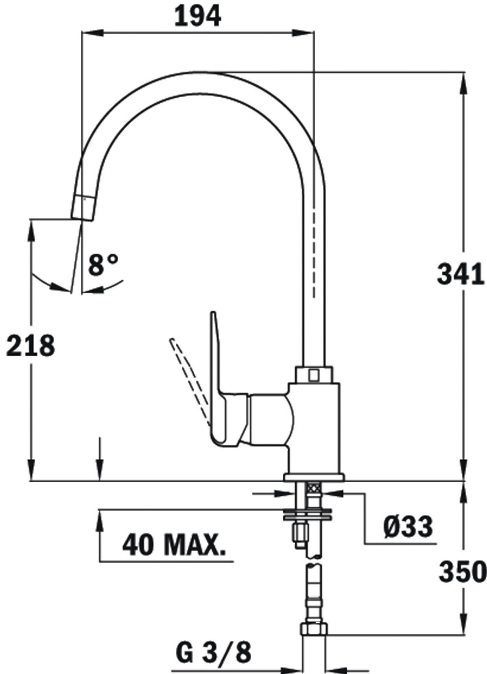

REFERENZ

REF. 5399512
EAN. 8421152066669

TEKA

IN 995

PRODUKTDDETAILS

Einhand-Küchenarmatur
Minimalistisches Design
Schwenkbarer Auslauf
Anti-Kalk-Strahlregler
Präzise Temperaturregelung
Kartusche mit Keramikscheiben für hohe Lebensdauer
3/8" flexible Anschlußschläuche

IN 995

MASSE

- Produkthöhe (mm): 341
- Produktbreite (mm):
- Produkttiefe (mm):
- Produktlänge (mm):
- Netto-Gewicht (kg): 1,55

TECH SPECS

MODELLE

- Art der Installation: Freistehend
- Art des Auslaufs: Hoher Auslauf
- Art des Griffs: Einhand-Armatur