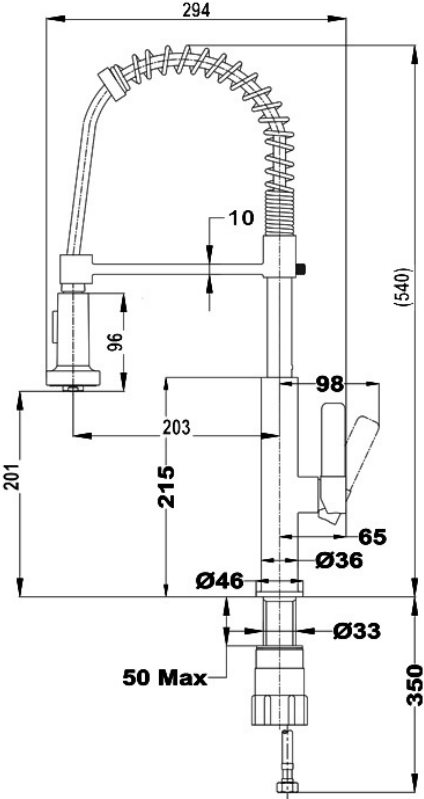

FOT 939

PRODUKTDDETAILS

Profi Einhand-Küchenarmatur
Schwenkbarer und flexibler Auslauf
Anti-Kalk-Strahlregler
Geschirrbrause mit Stop-Funktion
Hochwertige, flexible Feder
Extra resistenter, flexibler Schlauch Präzise Temperaturregelung
Kartusche mit Keramikscheiben für hohe Lebensdauer
3/8" flexible Anschlußschläuche
nicht für den Einsatz in der Großküche geeignet

FOT 939

MASSE

- Höhe (mm): 540
- Breite (mm):
- Tiefe (mm): 294
- Länge (mm):
- Gewicht (kg): 2,6

TECH SPECS

MODELLE

- Art der Installation: Freistehend
- Art des Auslaufs: Hoher Auslauf
- Art des Griffs: Einhand-Armatur