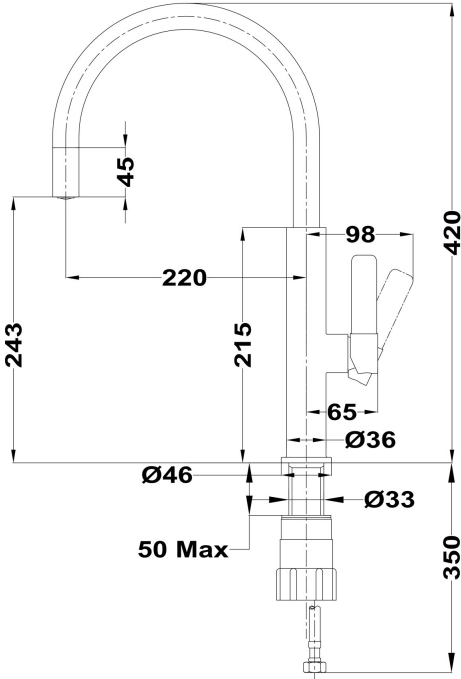

Total

FARBEN

REFERENZ

REF. 116030022
EAN. 8434778002096

TEKA

FOT 995

PRODUKTDDETAILS

Einhand-Küchenarmatur
Schwenkbarer Auslauf
Anti-Kalk-Strahlregler
Präzise Temperaturregelung
Kartusche mit Keramikscheiben für hohe Lebensdauer
Easy-Quick Montagesystem
3/8" flexible Anschlußschläuche

FOT 995

MASSE

- Produkthöhe (mm): 420
- Produktbreite (mm):
- Produkttiefe (mm):
- Produktlänge (mm):
- Netto-Gewicht (kg): 1,765

TECH SPECS

MODELLE

- Art der Installation:** Freistehend
- Art des Auslaufs:** Hoher Auslauf
- Art des Griffs:** Einhand-Armatur