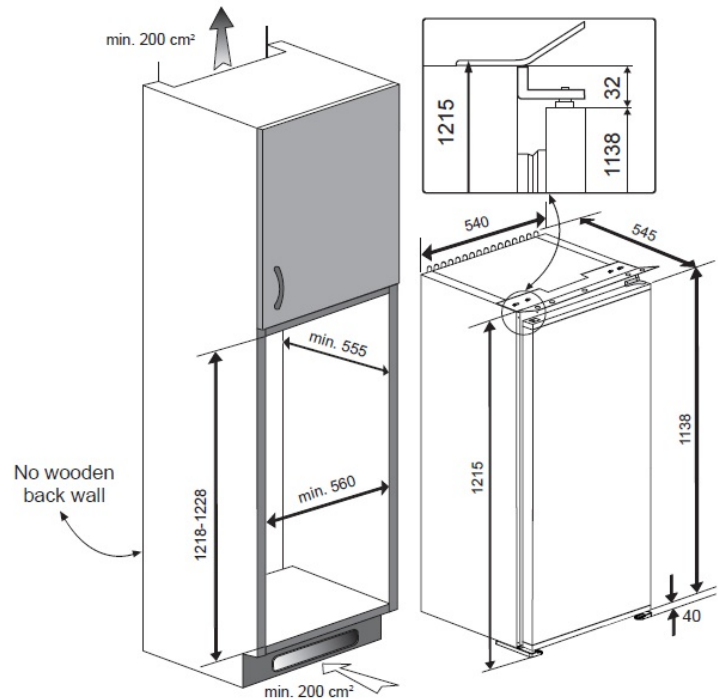

TKI4 235 EU Einbau-Kühlschrank, 122cm

Fresh Box

LED

Inverter Motor

Easy 90

BESCHREIBUNG

Einbau-Kühlschrank, 122cm

LIFESTYLE

Total

FARBEN

REFERENZ

REF. 113470009
EAN. 8434778014488

TEKA

TKI4 235 EU

PRODUKTDDETAILS

Einbau-Kühlschrank, 122cm
Schlepptürtechnik
Türanschlag wechselbar
Automatische Abtauung
Bottle Rack- Flaschablage verchromt
4 Glasablageplatten, höhenverstellbar (Sicherheitsglas)
1 Gemüseschublade
1 Flaschen-/Dosenfach, transparent
2 Mehrzweckbehälter, transparent
1 Eierbehälter, herausnehmbar
Brutto-Inhalt: 215 Liter
Nutzinhalt: 198 Liter

MASSE

Höhe (mm): 1215
Breite (mm): 540
Tiefe (mm): 545
Länge (mm):
Gewicht (kg): 38,5

**TECH SPECS****EINBAUMASSE**

Höhe (mm): 1215
Nischenmaß (cm): 122

PRODUKTDATENBLATT

Kühlsystem: Defrost
Energieeffizienzklasse: F
Brutto-Inhalt (Liter): 200
Netto Nutzinhalt (Gefrierteil): 198
Jahresverbrauch (kWh/Jahr): 125
Klimaklasse: SN/ST
Geräuschpegel (dB): 35
Zertifikate: CB; CE; TUV; VDE