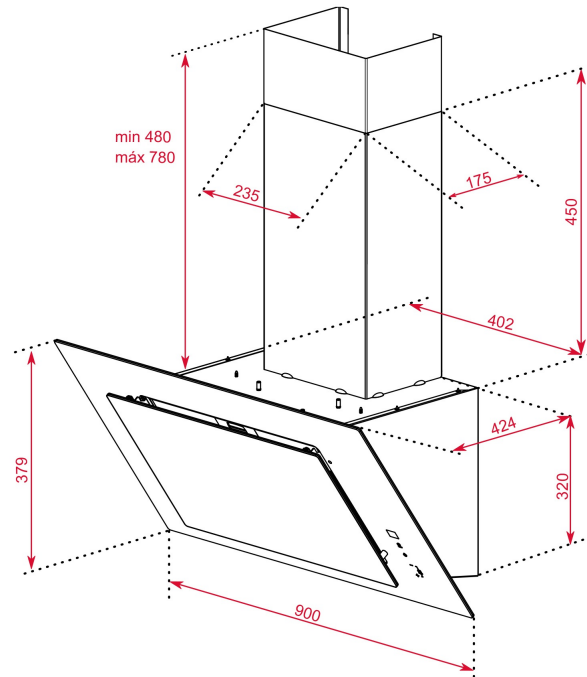

Maestro

FARBEN

REFERENZ

REF. 112930043
EAN. 8434778013252

PRODUKTDDETAILS

Kopffrei-Dunstabzugshaube 90 cm
Wandmontage
EcoPower Motor
Teleskopkamin
Randabsaugung
Absaugleistung min. 303 m³/h max. 786 m³/h Abluftbetrieb
Umluftbetrieb möglich
2 x LED-Lampen
3-stufige Leistungsregelung
Intensivstufe
2 x Aluminium-Fettfilter
Filtersättigungsanzeige
Frischluffunktion
Abschaltverzögerung
Elektronische Touch-Control-Bedienung mit weißem Display
Glaspanelöffnung mit Dämpfer

MASSE

Höhe (mm): 800-1100
Breite (mm): 900
Tiefe (mm): 412
Länge (mm):
Gewicht (kg): 16,2

**TECH SPECS****BESONDERE MERKMALE**

Haubentyp: Wall Chimney Hood
Stil: Insel- und Wandhauben
Zertifikate: CE; CB; Rohs; Gmark
Ø Abluftstutzen (mm): 150
Herausnehmbarer Ölauffangbehälter: Ja
Duales Ansaugsystem: Ja
Leistung Innenbeleuchtung (W): 4,2
Steckerart: Schuko plug
Kabelanschlusslänge (cm): 100
Volt (V): 220-240
Frequenz (Hz): 50/60
Gesamtleistung (W): 286
Anzahl Motoren: 1
Motorleistung (W): 280