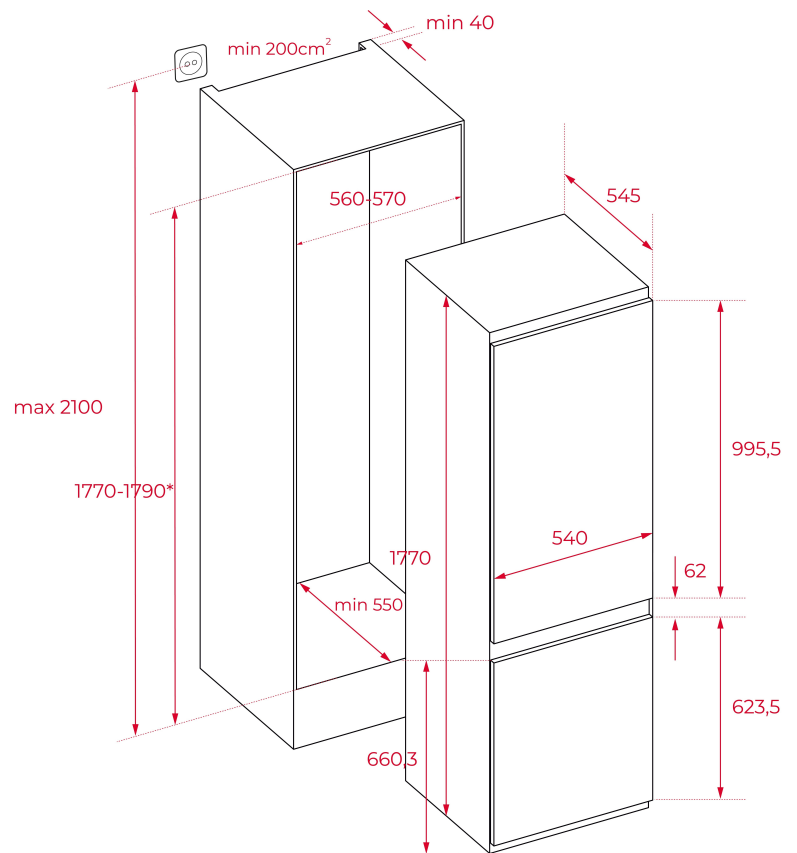

RBF 73350 FI EU No Frost Einbau-Kühl-Gefrierkombination, 178cm

LED

Vitacare Box

Easy 90

BESCHREIBUNG

No Frost Einbau-Kühl-Gefrierkombination, 178cm

FARBEN

REFERENZ

REF. 113560010
EAN. 8434778021684

PRODUKTDDETAILS

Einbau-Kühl-Gefrierkombination, 178cm
Schlepptürtechnik
Türanschlag wechselbar
Full No Frost
Elektronische Bedienung und Anzeige
Bottle Rack - Flaschenablage verchromt
VitaCare Box
4 Glasablageplatten, höhenverstellbar (Sicherheitsglas)
1 Flaschen-/Dosenfach, transparent
3 Mehrzweckbehälter, transparent
1 Eierbehälter, herausnehmbar
Brutto-Inhalt: 242 Liter
Nutzinhalt (Kühlteil): 180 Liter,
Nutzinhalt (Gefrierraum): 62 Liter

MASSE

Höhe (mm): 1770
Breite (mm): 540
Tiefe (mm): 545
Länge (mm):
Gewicht (kg): 53

TECHNISCHE DATEN

EINBAUMASSE

Breite (mm): 560
Tiefe (mm): 550
Höhe (mm): 1771
Nischenmaß (cm): 178

PRODUKTDATENBLATT

Kühlsystem: Defrost/No Frost
Energieeffizienzklasse: E
Vollautomatische Abtauung (Gefrierteil): Ja
Netto Nutzinhalt (Gefrierteil): 179,5
Gefrierteil Nutzinhalt (Liter): 63
Gefrierleistung (Sterne): 4
Gefrierleistung (kg/24h) : 3,3
Jahresverbrauch (kWh/Jahr): 218
Temperaturanstieg (Lagerzeit bei Störung) (h): 8
Klimaklasse: T/N
Geräuschpegel (dB): 41