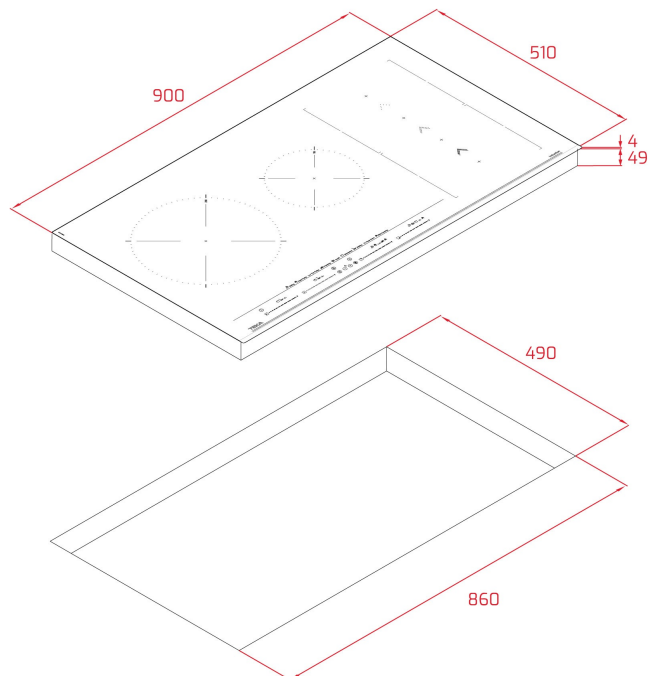

MASSE

Höhe (mm): 53
Breite (mm): 900
Tiefe (mm): 510
Länge (mm):
Gewicht (kg): 13,22

TECH SPECS

EINBAUMASSE

Breite (mm): 860
Tiefe (mm): 490
Höhe (mm): 49

BESONDERE MERKMALE

Anzahl elektrischer Leistungsstufen: 9
Grill-Funktion: Ja
Brat-Funktion: Ja
Frittier-Funktion: Ja
Siede-Funktion: Ja
Schmelz-Funktion: Ja
Warmhalte-Funktion: Ja
Confit-Funktion: Ja
Pochier-Funktion: Ja
Powermanagement: Ja

ANSCHLUSSWERTE

Frequenz (Hz): 50/60
Volt (V): 220-240
Kabelanschlusslänge (cm): 110
Maximale Nennleistung (W) (Elektrokochfeld): 7200

KOCHZONEN

Kochzonen: 4

Kochzone links mittig - Durchmesser (mm): 280

Kochzone links mittig - Typ: Single Zone

Kochzone links mittig - Verbrauch (W): 2100-3000

Kochzone Mitte mittig- Durchmesser (mm): 185

Kochzone Mitte mittig- Typ: Single Zone

Kochzone Mitte mittig- Verbrauch (W): 1200-1600

Kochzone rechts hinten - Durchmesser (mm): 228 x 200

Kochzone rechts hinten - Typ: Flex Zone

Kochzone rechts hinten - Verbrauch (W): 1750-2000

Kochzone rechts vorne - Durchmesser (mm): 228 x 200

Kochzone rechts vorne - Typ: Flex Zone

Kochzone rechts vorne - Verbrauch (W): 1750-2000