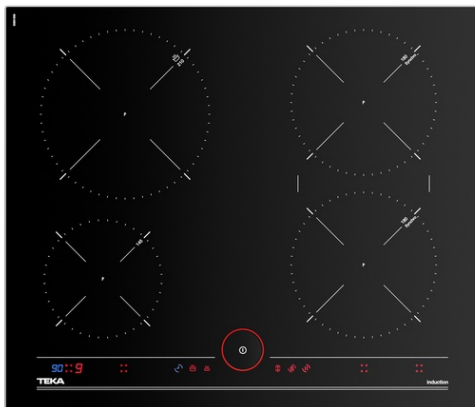

TEKA

**IT 6450 iKNOB** Επαγωγικό πλατώ εστιών με 4 ζώνες και χειριστήριο αφής iKNOB, στα 60,5cm

Autolock

Power

Power Plus

Syncro function

Easy  
installation

#### ΠΕΡΙΓΡΑΦΗ

Επαγωγικό πλατώ εστιών με 4 ζώνες και χειριστήριο αφής iKNOB, στα 60,5cm

## ΔΙΑΣΤΑΣΕΙΣ

Ύψος (mm) : 50  
Πλάτος (mm): 605  
Βάθος (mm): 515  
Βαρος (Kgs): 10,66