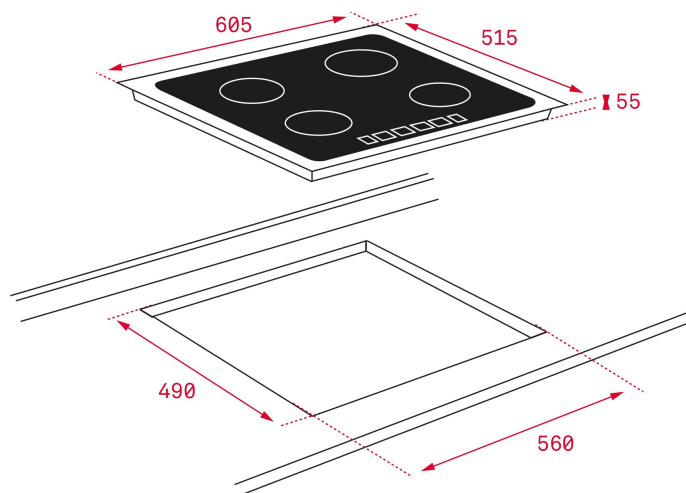

#### ΑΝΑΦΟΡΑ

REF. 10210182  
EAN. 8421152148471

**ΧΑΡΑΚΤΗΡΙΣΤΙΚΑ**

Επαγωγικό πλατώ 60,5cm

Χειριστήριο αφής & αφαιρούμενο κουμπί iKNOB

4 επαγωγικές ζώνες μαγειρέματος:

1 (Ø 210mm), 2.300/3.200 W

2 (Ø 180mm), 1.850/2.500 W

1 (Ø 145mm), 1.400/1.800 W

Αναγνώριση σκεύους

Λειτουργίες: iQuick boiling, Διατήρηση ζεστού πιάτου, Power

Plus, Stop & Go, Synchro, Mute

Σύστημα βέλτιστης αξιοποίησης σκεύους

Λειτουργία διαχείρισης ισχύος

Ηλεκτρονικό κλείδωμα (ασφάλεια παιδιών)

## ΔΙΑΣΤΑΣΕΙΣ

Ύψος (mm) : 50  
Πλάτος (mm): 605  
Βάθος (mm): 515  
Βαρος (Kgs): 10,66