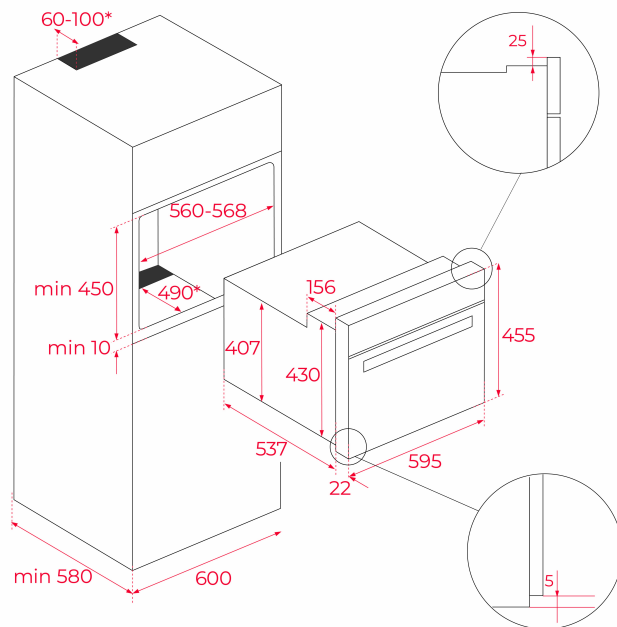

Φούρνος & Φούρνος Μικροκυμάτων compact πολλαπλών λειτουργιών με SurroundTemp, HydroClean, ύψος 45cm

**ΧΡΩΜΑ**

**ΚΩΔΙΚΟΣ**

REF. 40587602  
EAN. 8421152145463

**ΧΑΡΑΚΤΗΡΙΣΤΙΚΑ**

Εντοιχιζόμενος Φούρνος Compact πολλαπλών λειτουργιών με SurroundTemp & Φούρνος Μικροκυμάτων  
Σύστημα καθαρισμού Hydroclean ECO®  
Χωρητικότητα (μικτή/ωφέλιμη): 41/40 λίτρα  
Οθόνη LED με χειριστήριο αφής  
11 προγράμματα ψησίματος  
Λειτουργία για αυτόματο ξεπάγωμα (με βάση το χρόνο και το βάρος)  
5 επίπεδα ισχύος μικροκυμάτων, 1.000 W  
Grill διπλής επιφάνειας, 2.500 W  
Γρήγορη έναρξη 30'  
Πόρτα φούρνου με τριπλό κρύσταλλο  
Ηλεκτρονικό κλείδωμα (ασφάλεια παιδιών)  
1 γυάλινο ταψί, 1 ενισχυμένη σχάρα ψησίματος

## ΔΙΑΣΤΑΣΕΙΣ

Ύψος (mm) : 455

Πλάτος (mm): 595

Βάθος (mm): 537

Βαρος (Kgs): 30,0

### ΗΛΕΚΤΡΙΚΗ ΣΥΝΔΕΣΗ

Μέγιστη ονομαστική ισχύς (W): 3400

Συχνότητα (Hz): 50

Ισχύς (V): 220-240

Μήκος καλοδίου σύνδεσης (cm): 110  
Κατανάλωση εσωτερικού φωτισμού(W): 25