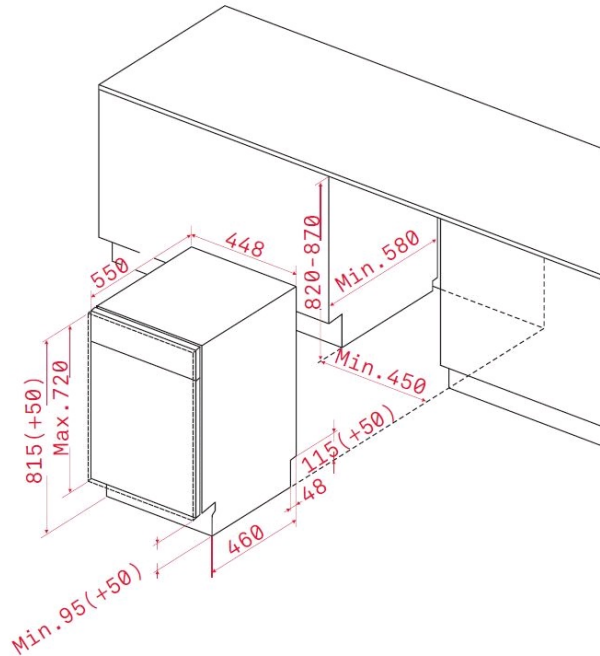

## DIMENSIONS

Ύψος (mm): 815-865

Πλάτος (mm): 448

Βάθος (mm): 550

Μήκος προϊόντος (mm):

Βαρος (Kgs): 29

### ΕΦΑΡΜΟΓΗ ΜΕΤΡΩΝ

Ελάχιστο ύψος θέσης εντοιχισμού(cm): 82

Ελάχιστο ύψος πόρτας (mm): 655

Μέγιστο ύψος πόρτας (mm): 654

Πλάκα (mm): 50

Πλάτος πόρτας (mm): 439