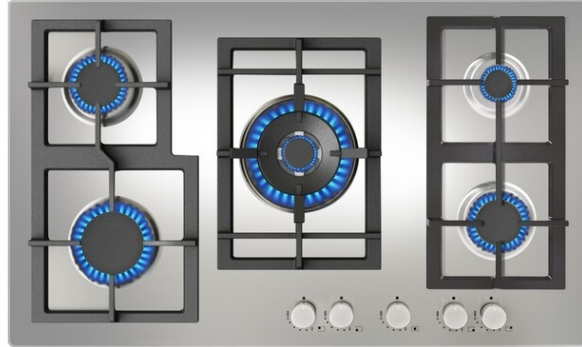

TEKA

EFX 90 5G AI AL DR Ανοξείδωτο πλατώ εστιών γκαζιού με 5 ζώνες και περιστρεφόμενους διακόπτες, στα 86cm

Auto ignition

Autolock

ΠΕΡΙΓΡΑΦΗ

Ανοξείδωτο πλατώ εστιών γκαζιού με 5 ζώνες και περιστρεφόμενους διακόπτες, στα 86cm

ΧΡΩΜΑ

ΚΩΔΙΚΟΣ

REF. 40214820
EAN. 8421152125991

ΧΑΡΑΚΤΗΡΙΣΤΙΚΑ

Ανοξείδωτο πλατώ γκαζιού 86cm
Χειριστήριο με περιστρεφόμενους διακόπτες
5 ζώνες μαγειρέματος γκαζιού:
1 υπερ-ταχείας (διπλή) (4 kW)
1 ταχείας (3 kW)
2 ημι-ταχείας (1,75 kW)
1 βοηθητική (1 kW)
Σχάρες από μαντέμι
Αυτόματη ανάφλεξη
Σύστημα ασφαλείας auto-lock
Λειτουργεί με μείγμα βουτανίου/προπανίου (ή με φυσικό αέριο με αλλαγή "μπεκ" - extra)

ΔΙΑΣΤΑΣΕΙΣ

Ύψος (mm) : 91
Πλάτος (mm): 860
Βάθος (mm): 510
Βαρος (Kgs): 14,5

ΤΕΧΝΙΚΕΣ ΠΡΟΔΙΑΓΡΑΦΕΣ

ΙΔΙΑΙΤΕΡΑ ΧΑΡΑΚΤΗΡΙΣΤΙΚΑ

Τύπος αερίου: Βουτάνιο
Μέγιστη ισχύς (W): 11500
Αυτόματη ανάφλεξη: Ναί

ΗΛΕΚΤΡΙΚΗ ΣΎΝΔΕΣΗ

Συχνότητα (Hz): 50/60
Ισχύς (V): 220-240
Μήκος καλωδίου σύνδεσης (cm): 110

ΑΞΕΣΟΥΑΡ

Τύπος σχάρας: Connected Grid
Υποστήριξη Wok: Optional
Κιτ διακλάδωσης: Optional
Μαντεμένιες σχάρες: Ναί