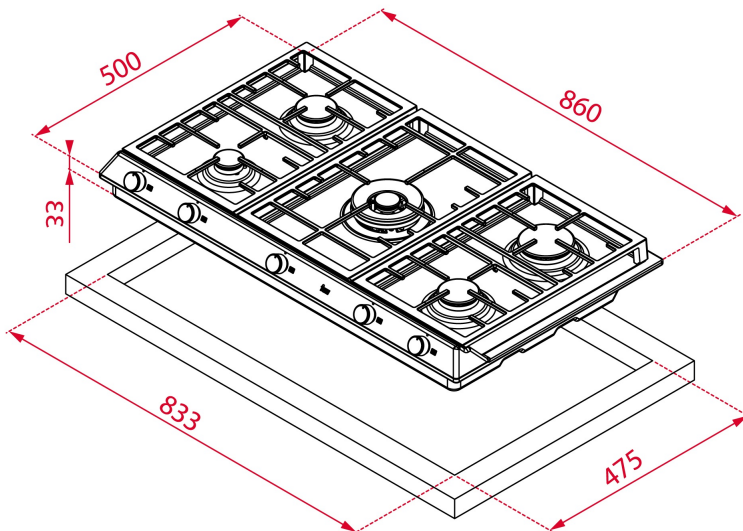

ΧΡΩΜΑ

ΚΩΔΙΚΟΣ

REF. 40214820
EAN. 8421152125991

ΧΑΡΑΚΤΗΡΙΣΤΙΚΑ

Ανοξείδωτο πλατώ γκαζιού 86cm
Χειριστήριο με περιστρεφόμενους διακόπτες
5 ζώνες μαγειρέματος γκαζιού:
1 υπερ-ταχείας (διπλή) (4 kW)
1 ταχείας (3 kW)
2 ημι-ταχείας (1,75 kW)
1 βοηθητική (1 kW)
Σχάρες από μαντέμι
Αυτόματη ανάφλεξη
Σύστημα ασφαλείας auto-lock
Λειτουργεί με μείγμα βουτανίου/προπανίου (ή με φυσικό αέριο με αλλαγή "μπεκ" - extra)

ΔΙΑΣΤΑΣΕΙΣ

Ύψος (mm) : 91
Πλάτος (mm): 860
Βάθος (mm): 510
Βαρος (Kgs): 14,5

ΤΕΧΝΙΚΕΣ ΠΡΟΔΙΑΓΡΑΦΕΣ

ΙΔΙΑΙΤΕΡΑ ΧΑΡΑΚΤΗΡΙΣΤΙΚΑ

Τύπος αερίου: Βουτάνιο
Μέγιστη ισχύς (W): 11500
Αυτόματη ανάφλεξη: Ναί

ΗΛΕΚΤΡΙΚΗ ΣΎΝΔΕΣΗ

Συχνότητα (Hz): 50/60
Ισχύς (V): 220-240
Μήκος καλωδίου σύνδεσης (cm): 110

ΑΞΕΣΟΥΑΡ

Τύπος σχάρας: Connected Grid
Υποστήριξη Wok: Optional
Κιτ διακλάδωσης: Optional
Μαντεμένιες σχάρες: Ναί