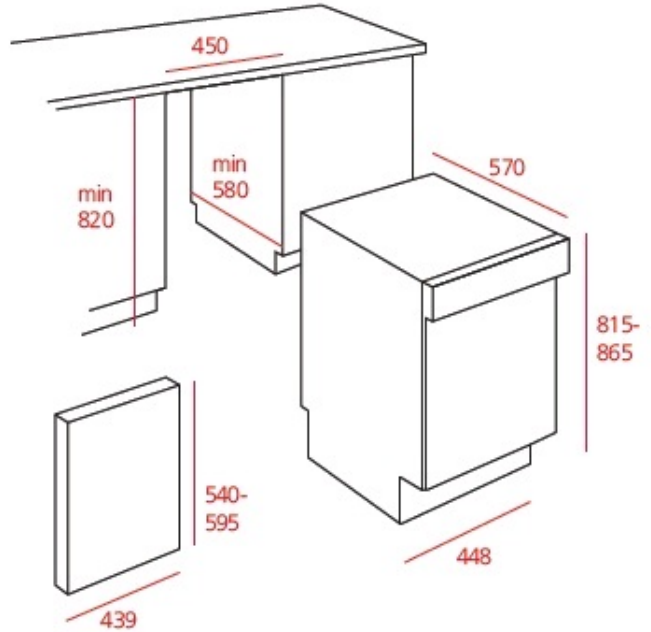

**TEKA**

**DW 455 S VR01** Εντοιχιζόμενο 45cm με ανοξείδωτο εμφανές  
καντράν χειρισμού και Ενεργειακή Κλάση A++

Eco Function

A Energy Class

**DESCRIPTION**

Εντοιχιζόμενο 45cm με ανοξείδωτο εμφανές καντράν χειρισμού  
και Ενεργειακή Κλάση A++

**LIFE STYLE**

Total

**COLOURS**

**REFERENCE**

REF. 40782960  
EAN. 8421152121955

**FEATURES**

Πλήρως εντοιχιζόμενο 45cm  
Ανοξείδωτο εμφανές καντράν χειρισμού (με ειδικό βερνίκι για να μη φαίνονται οι δακτυλιές)  
Ηλεκτρονικό καντράν χειρισμού  
Χωρητικότητα: 10 πλήρη σεβίτσια  
Προγράμματα πλυσίματος: 6  
Πρόγραμμα μισού φορτίου  
Γρήγορο πρόγραμμα 40'  
Πρόγραμμα Eco  
Θερμοκρασίες πλυσίματος: 5  
Ενδεικτικές λυχνίες: έναρξης/λήξης, επιλεγμένου προγράμματος, χρόνου καθυστέρησης έναρξης, έλλειψης αλατιού και λαμπρυντικού  
AquaStop (Total)  
Προ-ρύθμιση χρόνου έναρξης πλυσίματος (μετά από 3-6-9 ώρες)  
Άνω καλάθι ρυθμιζόμενο καθ' ύψος  
Αποσκληρυντής νερού  
Πίσω πόδια ρυθμιζόμενα από μπροστά  
Επίπεδο θορύβου: 49 dB (A)  
Κλάση ενέργειας / στεγνώματος: A++ / A

## DIMENSIONS

Ύψος (mm): 815-865

Πλάτος (mm): 570

Βάθος (mm):

Μήκος προϊόντος (mm):

Βαρος (Kgs): 29,5

### ΕΦΑΡΜΟΓΗ ΜΈΤΡΩΝ

Ελάχιστο ύψος θέσης εντοιχισμού(cm): 82

Ελάχιστο ύψος πόρτας (mm): 540

Μέγιστο ύψος πόρτας (mm): 538

Πλάκα (mm): 50

Πλάτος πόρτας (mm): 438