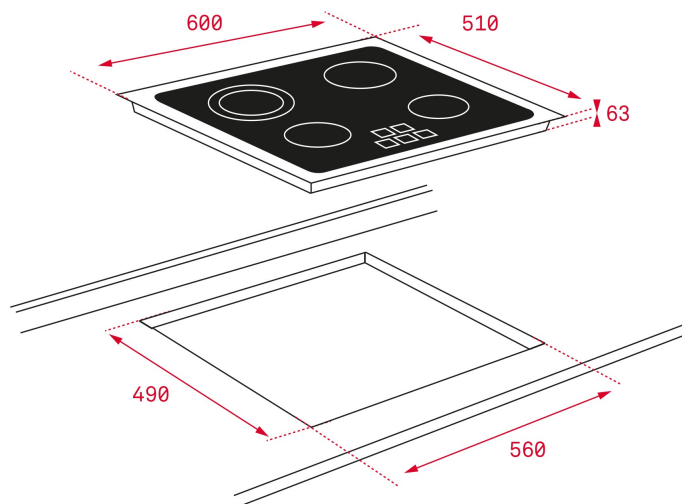

TEKA

ΤΤ 6410 Ε Κεραμικό συνδεόμενο πλατώ εστιών με 4 ζώνες High Light, στα 60cm

Autolock

ΠΕΡΙΓΡΑΦΗ

Κεραμικό συνδεόμενο πλατώ εστιών με 4 ζώνες High Light, στα 60cm

ΤΡΟΠΟΣ ΖΩΗΣ

Easy

ΧΡΩΜΑ

ΑΝΑΦΟΡΑ

REF. 40239061
EAN. 8421152155394

ΧΑΡΑΚΤΗΡΙΣΤΙΚΑ

Συνδεδεμένο κεραμικό πλατώ 60cm
Συνδυάζεται με την κουζίνα HSB 645 E
Χειριστήριο των εστιών από το καντράν της κουζίνας
Μεταλλικό πλαίσιο Slim
4 ζώνες μαγειρέματος High Light:
1 (Ø 210mm), 2.100 W
1 (Ø 180mm), 1.800 W
2 (Ø 145mm), 1.200 W
Ενδεικτικές λυχνίες υπολοίπου θερμότητας
Μέγιστη ονομαστική ισχύς: 6.300 W

TEKA**TT 6410 E**

ΔΙΑΣΤΑΣΕΙΣ

Ύψος (mm) : 115
Πλάτος (mm): 600
Βάθος (mm): 510
Βαρος (Kgs): 6,9

ΤΕΧΝΙΚΕΣ ΠΡΟΔΙΑΓΡΑΦΕΣ

ΗΛΕΚΤΡΙΚΗ ΣΥΝΔΕΣΗ

Συχνότητα (Hz): 50/60
Ισχύς (V): 230
Μήκος καλωδίου σύνδεσης (cm): 52

ΣΥΣΤΗΜΑ ΑΣΦΑΛΕΙΑΣ