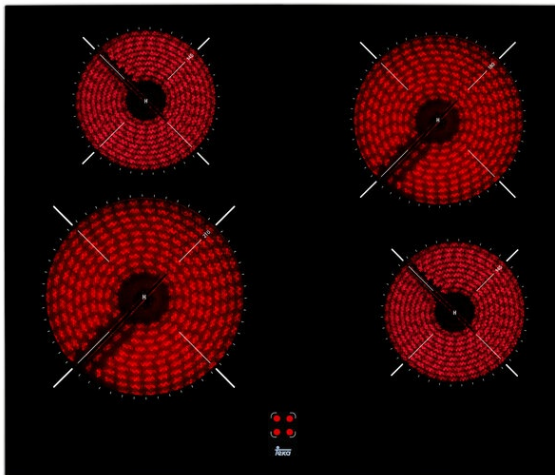

TEKA

ΤΤ 6410 Ε Κεραμικό συνδεόμενο πλατώ εστιών με 4 ζώνες High Light, στα 60cm

Autolock

ΠΕΡΙΓΡΑΦΗ

Κεραμικό συνδεόμενο πλατώ εστιών με 4 ζώνες High Light, στα 60cm

ΤΡΟΠΟΣ ΖΩΗΣ

Easy

ΧΡΩΜΑ

ΑΝΑΦΟΡΑ

REF. 40239061
EAN. 8421152155394

ΧΑΡΑΚΤΗΡΙΣΤΙΚΑ

Συνδεδεμένο κεραμικό πλατώ 60cm
Συνδυάζεται με την κουζίνα HSB 645 E
Χειριστήριο των εστιών από το καντράν της κουζίνας
Μεταλλικό πλαίσιο Slim
4 ζώνες μαγειρέματος High Light:
1 (Ø 210mm), 2.100 W
1 (Ø 180mm), 1.800 W
2 (Ø 145mm), 1.200 W
Ενδεικτικές λυχνίες υπολοίπου θερμότητας
Μέγιστη ονομαστική ισχύς: 6.300 W

TEKA**TT 6410 E**

ΔΙΑΣΤΑΣΕΙΣ

Ύψος (mm) : 115
Πλάτος (mm): 600
Βάθος (mm): 510
Βαρος (Kgs): 6,9

ΤΕΧΝΙΚΕΣ ΠΡΟΔΙΑΓΡΑΦΕΣ

ΗΛΕΚΤΡΙΚΗ ΣΥΝΔΕΣΗ

Συχνότητα (Hz): 50/60
Ισχύς (V): 230
Μήκος καλωδίου σύνδεσης (cm): 52

ΣΥΣΤΗΜΑ ΑΣΦΑΛΕΙΑΣ