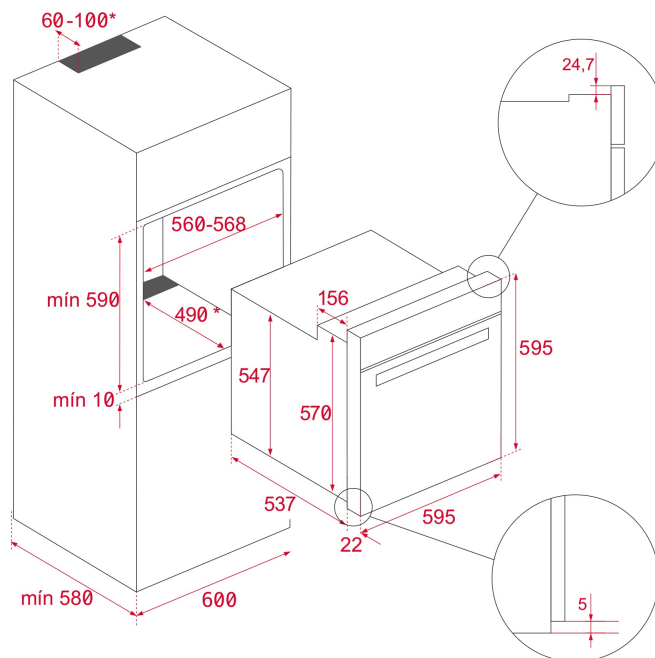

ΔΙΑΣΤΑΣΕΙΣ

Ύψος (mm) : 595
 Πλάτος (mm): 595
 Βάθος (mm): 537+22
 Βαρος (Kgs): 28

ΤΕΧΝΙΚΕΣ ΠΡΟΔΙΑΓΡΑΦΕΣ

ΙΔΙΑΙΤΕΡΑ ΧΑΡΑΚΤΗΡΙΣΤΙΚΑ

Πιστοποιητικά: N / CE / CCA / CB
 Αριθμός θαλάμων: 1
 Χαμηλότερη ρύθμιση θερμοκρασίας (°C): 50
 Υψηλότερη ρύθμιση θερμοκρασίας (°C): 250
 Λειτουργίες ψησίματος : 9
 MaxGrill: Ναί
 Κάτω αντίσταση: Ναί
 Turbo: Ναί
 ECO: Ναί
 Προθέρμανση : Ναί
 Χειριστήριο αφής: Ναί
 Αποσπώμενο σύστημα ταψιών: Ναί
 Επιχρωμιωμένες πλευρικές σχάρες : 5

ΗΛΕΚΤΡΙΚΗ ΣΎΝΔΕΣΗ

Μέγιστη ονομαστική ισχύς (W): 3215
 Συχνότητα (Hz): 50/60
 Ισχύς (V): 220-240
 Μήκος καλοδίου σύνδεσης (cm): 110
 Κατανάλωση εσωτερικού φωτισμού(W): 25

ΚΑΤΑΝΑΛΩΣΗ ΕΝΕΡΓΕΙΑΣ

Κατανάλωση ενέργειας ανα πρόγραμμα, σε συμβατική λειτουργία (Kwh): 0,81