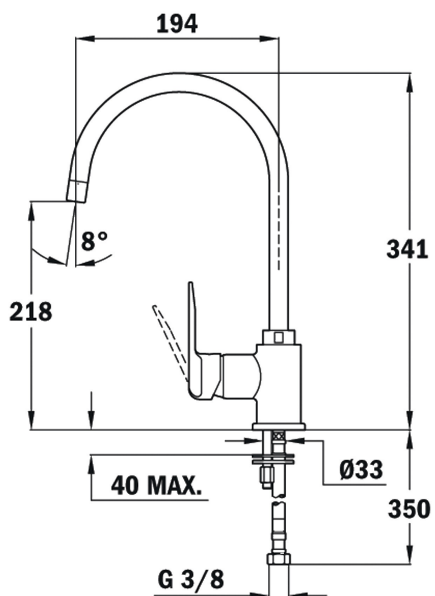

Anti-Scale
AeratorSwivel
Spout**ΚΩΔΙΚΟΣ**

REF: 53995120FW

EAN: 8421152137123

ΧΑΡΑΚΤΗΡΙΣΤΙΚΑ

Ψηλή, περιστρεφόμενη
Φίλτρο ροής νερού (aerator) με προστασία από τα άλατα
Σωλήνες σύνδεσης 1/2"

ΔΙΑΣΤΑΣΕΙΣ

Ύψος (mm) : 341

Πλάτος (mm):

Βάθος (mm):

Βαρος (Kgs): 1,55

ΧΡΩΜΑ

	53995120FW	Λευκό
	53995120FB	Μαύρο
	53995120FB	Ανοξειδωτο
	53995120FB	Γκρι
	53995120FB	Μπλε