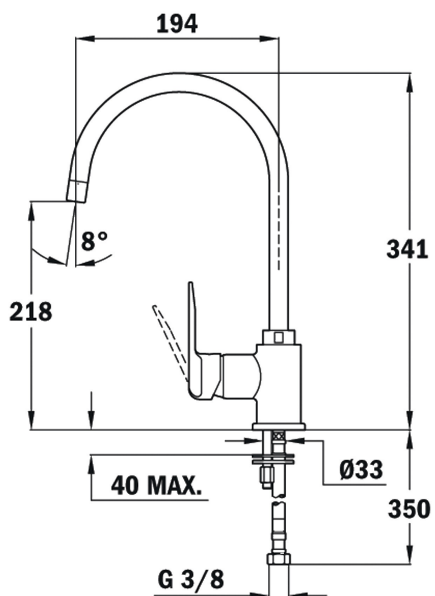

Anti-Scale
AeratorSwivel
Spout**ΚΩΔΙΚΟΣ**

REF: 53991512

EAN: 8413509202783

ΧΑΡΑΚΤΗΡΙΣΤΙΚΑ

Ψηλή, περιστρεφόμενη
Φίλτρο ροής νερού (aerator) με προστασία από τα άλατα
Σωλήνες σύνδεσης 1/2"

ΔΙΑΣΤΑΣΕΙΣ

Ύψος (mm) :
Πλάτος (mm):
Βάθος (mm):
Βαρος (Kgs): 1,55