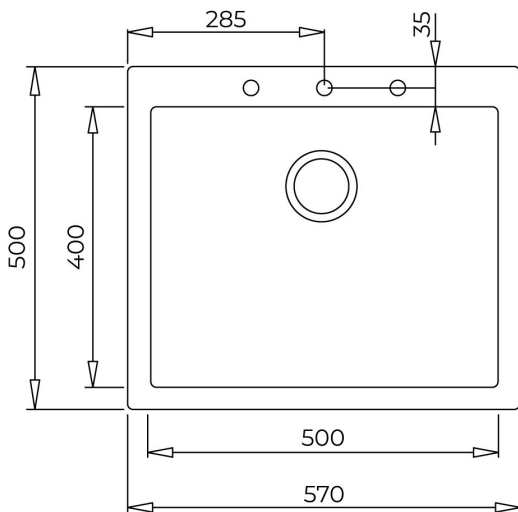

200mm

Colour_Intensity

Easy_Clean

Food safe

200mm

ΔΙΑΣΤΑΣΕΙΣ**Ύψος (mm) :****Πλάτος (mm):** 500**Βάθος (mm):** 200**Βαρος (Kgs):** 10,3**ΧΡΩΜΑ**

	115230008	Bright Cream
	115230009	Μαύρο
	115230009	Avena Beige
	115230009	Stone Grey
	115230009	Artic White