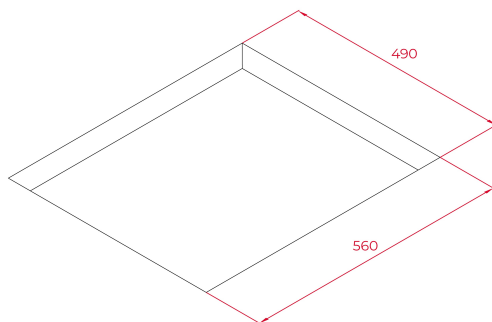

Επαγωγική εστία 60 εκατοστών, με χειριστήριο αφής 'Multislider' και 4 ζώνες μαγειρέματος

MultiSlider

Power

Power Plus

Easy  
installation

Autolock

## ΧΑΡΑΚΤΗΡΙΣΤΙΚΑ

Σειρά Urban Colors

Επαγωγική εστία 60 cm

Χειριστήριο αφής Multislider

Χρονοδιακόπτης μαγειρέματος

4 ζώνες μαγειρέματος:

-1 επαγωγική Ø 215 mm

-2 επαγωγική Ø 185 mm

## ΔΙΑΣΤΑΣΕΙΣ

Ύψος (mm) : 53

Πλάτος (mm): 600

Βάθος (mm): 510

Βαρος (Kgs): 10,7