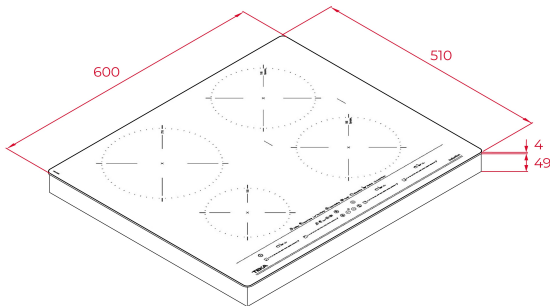

**TEKA****IZC 64630 WH MST**

Επαγωγική εστία 60 εκατοστών, με χειριστήριο αφής 'Multislider' και 4 ζώνες μαγειρέματος

MultiSlider

Power

Power Plus

Easy  
installation

Autolock

**ΚΩΔΙΚΟΣ**

REF: 112500027

EAN: 8434778011777

**ΧΑΡΑΚΤΗΡΙΣΤΙΚΑ**

Σειρά Urban Colors

Επαγωγική εστία 60 cm

Χειριστήριο αφής Multislider

Χρονοδιακόπτης μαγειρέματος

4 ζώνες μαγειρέματος:

-1 επαγωγική Ø 215 mm

-2 επαγωγική Ø 185 mm

-1 επαγωγική Ø 150 mm

Ειδικές λειτουργίες μαγειρέματος: Grilling, Deep frying, Pan frying, Keep warm, QuickBoiling, Simmering &amp; Melting,

Λειτουργίες: Power Plus, Stop &amp; GO, Silence mode

Εύκολη εγκατάσταση

Ενδεικτικές λυχνίες υπολοίπου θερμότητας

Μέγιστη ονομαστική ισχύς : 8.800 W

**ΔΙΑΣΤΑΣΕΙΣ**

Ύψος (mm) : 53

Πλάτος (mm): 600

Βάθος (mm): 510

Βαρος (Kgs): 10,7