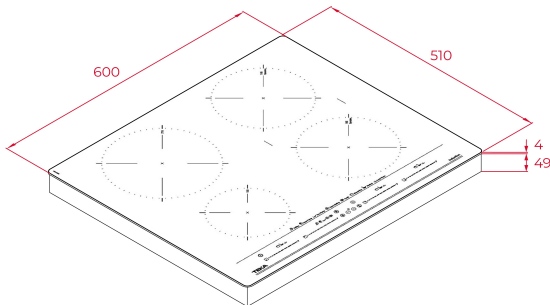

Επαγωγική εστία 60 εκατοστών, με χειριστήριο αφής 'Multislider' και 4 ζώνες μαγειρέματος

MultiSlider

Power

Power Plus

Easy  
installation

Autolock

## ΧΑΡΑΚΤΗΡΙΣΤΙΚΑ

Σειρά Urban Colors

Επαγωγική εστία 60 cm

Χειριστήριο αφής Multislider

Χρονοδιακόπτης μαγειρέματος

4 ζώνες μαγειρέματος:

-1 επαγωγική Ø 215 mm

-2 επαγωγική Ø 185 mm

## ΔΙΑΣΤΑΣΕΙΣ

Ύψος (mm) : 53

Πλάτος (mm): 600

Βάθος (mm): 510

Βαρος (Kgs): 10,7