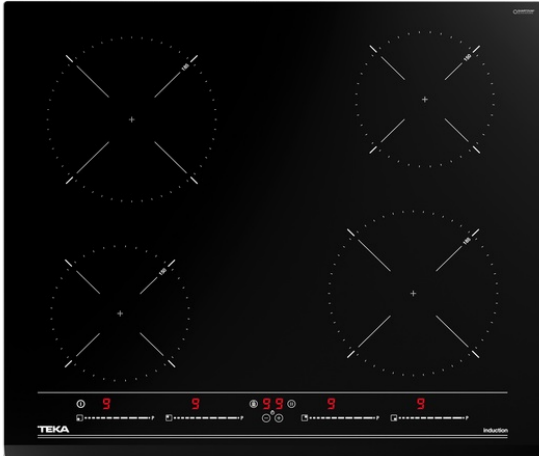

TEKA**IZC 64010 BK MSS**

Επαγωγικό πλατώ εστιών με 4 ζώνες και αισθητήρες αφής MultiSlider, στα 60cm

MultiSlider

Power

Power Plus

Easy
installation

Autolock

**ΚΩΔΙΚΟΣ**

REF: 112520015

EAN: 8434778012491

ΧΑΡΑΚΤΗΡΙΣΤΙΚΑ

Επαγωγικό πλατώ εστιών

Αισθητήρες αφής MultiSlider

Χρονόμετρο μαγειρέματος

4 ζώνες μαγειρέματος

-2 Ø 185 mm

-2 Ø 150 mm

Λειτουργίες: Power, Stop & Go

Εύκολη εγκατάσταση

Μέγιστη ονομαστική ισχύς: 7.200 W

ΔΙΑΣΤΑΣΕΙΣ

Ύψος (mm) : 58

Πλάτος (mm): 600

Βάθος (mm): 510

Βαρος (Kgs): 9,59

ΤΕΧΝΙΚΕΣ ΠΡΟΔΙΑΓΡΑΦΕΣ

Ισχύς (V): 220-240

Συχνότητα (Hz): 50/60

Μέγιστη ονομαστική ισχύς (W): -

ΧΡΩΜΑ

112520015

Μαύρο κρύσταλλο