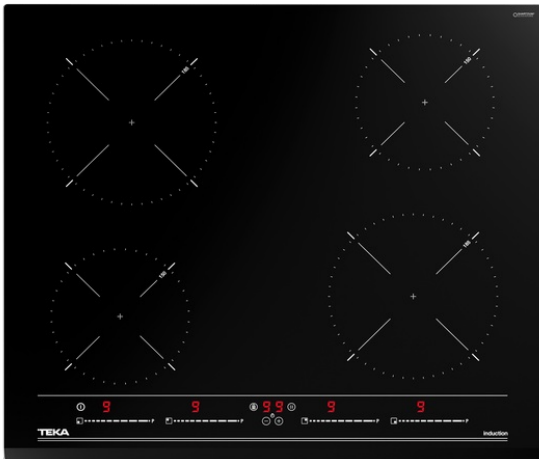

TEKA**IZC 64010 BK MSS**

Επαγωγικό πλατώ εστιών με 4 ζώνες και αισθητήρες αφής MultiSlider, στα 60cm

MultiSlider

Power

Power Plus

Easy
installation

Autolock

**ΚΩΔΙΚΟΣ**

REF: 112520015

EAN: 8434778012491

ΧΑΡΑΚΤΗΡΙΣΤΙΚΑ

Επαγωγικό πλατώ εστιών

Αισθητήρες αφής MultiSlider

Χρονόμετρο μαγειρέματος

4 ζώνες μαγειρέματος

-2 Ø 185 mm

-2 Ø 150 mm

Λειτουργίες: Power, Stop & Go

Εύκολη εγκατάσταση

Μέγιστη ονομαστική ισχύς: 7.200 W

ΔΙΑΣΤΑΣΕΙΣ

Ύψος (mm) : 58

Πλάτος (mm): 600

Βάθος (mm): 510

Βαρος (Kgs): 9,59

ΤΕΧΝΙΚΕΣ ΠΡΟΔΙΑΓΡΑΦΕΣ

Ισχύς (V): 220-240

Συχνότητα (Hz): 50/60

Μέγιστη ονομαστική ισχύς (W): -

ΧΡΩΜΑ

112520015

Μαύρο κρύσταλλο