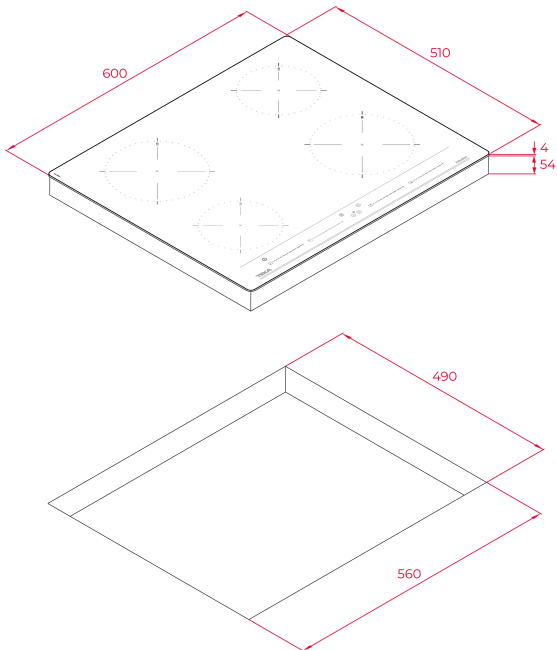

TEKA**IZC 64010 BK MSS**

Επαγωγικό πλατώ εστιών με 4 ζώνες και αισθητήρες αφής MultiSlider, στα 60cm

MultiSlider

Power

Power Plus

Easy
installation

Autolock

**ΚΩΔΙΚΟΣ**

REF: 112520015

EAN: 8434778012491

ΧΑΡΑΚΤΗΡΙΣΤΙΚΑ

Επαγωγικό πλατώ εστιών

Αισθητήρες αφής MultiSlider

Χρονόμετρο μαγειρέματος

4 ζώνες μαγειρέματος

-2 Ø 185 mm

-2 Ø 150 mm

Λειτουργίες: Power, Stop & Go

Εύκολη εγκατάσταση

Μέγιστη ονομαστική ισχύς: 7.200 W

ΔΙΑΣΤΑΣΕΙΣ

Ύψος (mm) : 58

Πλάτος (mm): 600

Βάθος (mm): 510

Βαρος (Kgs): 9,59

ΤΕΧΝΙΚΕΣ ΠΡΟΔΙΑΓΡΑΦΕΣ

Ισχύς (V): 220-240

Συχνότητα (Hz): 50/60

Μέγιστη ονομαστική ισχύς (W): -

ΧΡΩΜΑ

112520015

Μαύρο κρύσταλλο