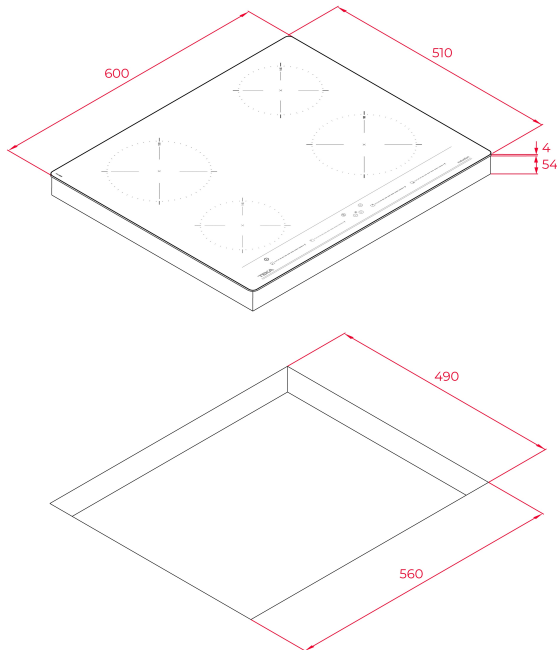

TEKA**IZC 64010 BK MSS**

Επαγωγικό πλατώ εστιών με 4 ζώνες και αισθητήρες αφής MultiSlider, στα 60cm

MultiSlider

Power

Power Plus

Easy
installation

Autolock

**ΚΩΔΙΚΟΣ**

REF: 112520015

EAN: 8434778012491

ΧΑΡΑΚΤΗΡΙΣΤΙΚΑ

Επαγωγικό πλατώ εστιών

Αισθητήρες αφής MultiSlider

Χρονόμετρο μαγειρέματος

4 ζώνες μαγειρέματος

-2 Ø 185 mm

-2 Ø 150 mm

Λειτουργίες: Power, Stop & Go

Εύκολη εγκατάσταση

Μέγιστη ονομαστική ισχύς: 7.200 W

ΔΙΑΣΤΑΣΕΙΣ

Ύψος (mm) : 58

Πλάτος (mm): 600

Βάθος (mm): 510

Βαρος (Kgs): 9,59

ΤΕΧΝΙΚΕΣ ΠΡΟΔΙΑΓΡΑΦΕΣ

Ισχύς (V): 220-240

Συχνότητα (Hz): 50/60

Μέγιστη ονομαστική ισχύς (W): -

ΧΡΩΜΑ

112520015

Μαύρο κρύσταλλο