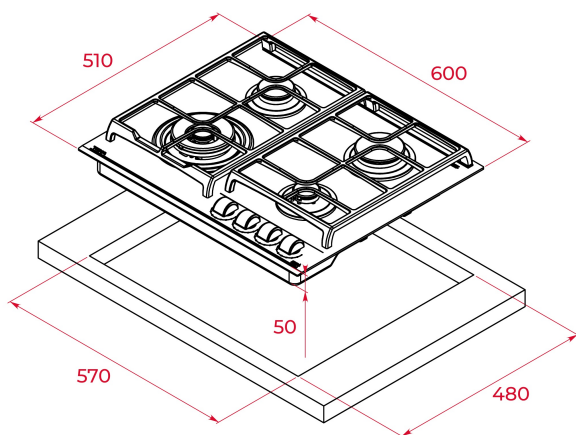

**TEKA****TOTAL GZC 64321**

Κεραμικό πλατώ γκαζιού με 9 βαθμίδες ρύθμισης της φλόγας (ExactFlame)  
στα 60 cm

ExactFlame

Easy  
installationAuto  
ignition

Autolock

**ΑΝΑΦΟΡΑ**

REF: 112570047

EAN: 8434778006391

Λειτουργεί με μείγμα βουτανίου/προπανίου (ή με φυσικό αέριο με αλλαγή μπεκ - extra)

**ΔΙΑΣΤΑΣΕΙΣ**

Ύψος (mm) : 98

Πλάτος (mm): 600

Βάθος (mm): 510

Βαρος (Kgs): 14,8

**ΤΕΧΝΙΚΕΣ ΠΡΟΔΙΑΓΡΑΦΕΣ**

Ισχύς (V): 220-240