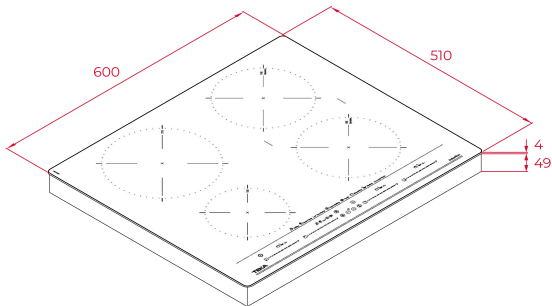

**TEKA****IZC 64630 BK MST**

Επαγωγική εστία 60 εκατοστών, με χειριστήριο αφής 'Multislider' και 4 ζώνες μαγειρέματος

MultiSlider

Power

Power Plus

Easy  
installation

Autolock

**ΚΩΔΙΚΟΣ**

-1 επαγωγική Ø 215 mm

-2 επαγωγική Ø 185 mm

-1 επαγωγική Ø 150 mm

Ειδικές λειτουργίες μαγειρέματος: Grilling, Deep frying, Pan frying, Keep warm, QuickBoiling, Simmering &amp; Melting,

Λειτουργίες: Power Plus, Stop &amp; GO, Silence mode

Εύκολη εγκατάσταση

Ενδεικτικές λυχνίες υπολοίπου θερμότητας

Μέγιστη ονομαστική ισχύς : 8.800 W

**ΔΙΑΣΤΑΣΕΙΣ**

Ύψος (mm) : 53

Πλάτος (mm): 600

Βάθος (mm): 510

Βαρος (Kgs): 10,7