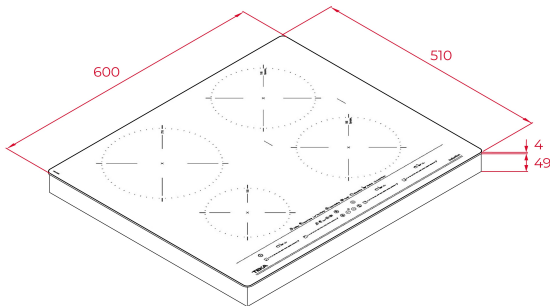

**TEKA****IZC 64630 BK MST**

Επαγωγική εστία 60 εκατοστών, με χειριστήριο αφής 'Multislider' και 4 ζώνες μαγειρέματος

MultiSlider

Power

Power Plus

Easy  
installation

Autolock

**ΚΩΔΙΚΟΣ**

-1 επαγωγική Ø 215 mm

-2 επαγωγική Ø 185 mm

-1 επαγωγική Ø 150 mm

Ειδικές λειτουργίες μαγειρέματος: Grilling, Deep frying, Pan frying, Keep warm, QuickBoiling, Simmering &amp; Melting,

Λειτουργίες: Power Plus, Stop &amp; GO, Silence mode

Εύκολη εγκατάσταση

Ενδεικτικές λυχνίες υπολοίπου θερμότητας

Μέγιστη ονομαστική ισχύς : 8.800 W

**ΔΙΑΣΤΑΣΕΙΣ**

Ύψος (mm) : 53

Πλάτος (mm): 600

Βάθος (mm): 510

Βαρος (Kgs): 10,7