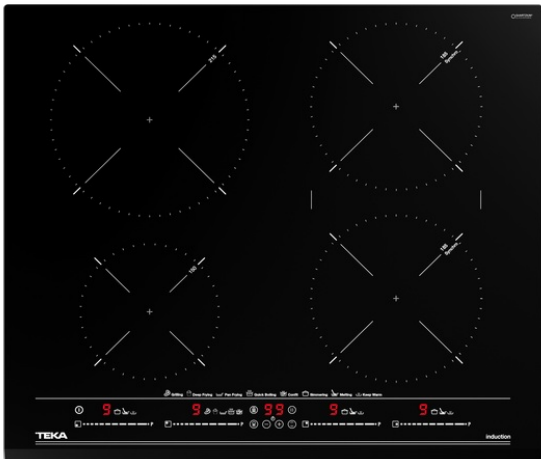

**TEKA****IZC 64630 BK MST**

Επαγωγική εστία 60 εκατοστών, με χειριστήριο αφής 'Multislider' και 4 ζώνες μαγειρέματος

MultiSlider

Power

Power Plus

Easy  
installation

Autolock

**ΚΩΔΙΚΟΣ**

-1 επαγωγική Ø 215 mm

-2 επαγωγική Ø 185 mm

-1 επαγωγική Ø 150 mm

Ειδικές λειτουργίες μαγειρέματος: Grilling, Deep frying, Pan frying, Keep warm, QuickBoiling, Simmering &amp; Melting,

Λειτουργίες: Power Plus, Stop &amp; GO, Silence mode

Εύκολη εγκατάσταση

Ενδεικτικές λυχνίες υπολοίπου θερμότητας

Μέγιστη ονομαστική ισχύς : 8.800 W

**ΔΙΑΣΤΑΣΕΙΣ**

Ύψος (mm) : 53

Πλάτος (mm): 600

Βάθος (mm): 510

Βαρος (Kgs): 10,7

**ΤΕΧΝΙΚΕΣ ΠΡΟΔΙΑΓΡΑΦΕΣ**

Ισχύς (V): 220-240

Συχνότητα (Hz): 50/60

Μέγιστη ονομαστική ισχύς (W): -

**ΧΡΩΜΑ**

	112500022	Μαύρο κρύσταλλο
	112500024	Λευκό
	112500024	Steam Grey
	112500024	Stone Grey
	112500024	London Brick Brown