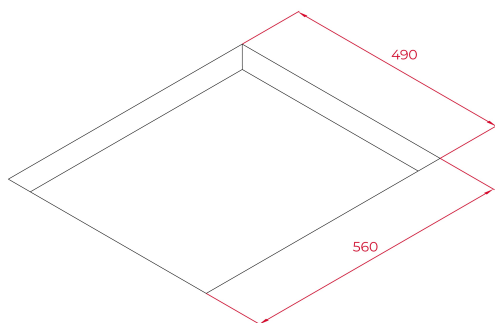

**TEKA****IZC 64630 BK MST**

Επαγωγική εστία 60 εκατοστών, με χειριστήριο αφής 'Multislider' και 4 ζώνες μαγειρέματος

MultiSlider

Power

Power Plus

Easy  
installation

Autolock

**ΚΩΔΙΚΟΣ**

-1 επαγωγική Ø 215 mm

-2 επαγωγική Ø 185 mm

-1 επαγωγική Ø 150 mm

Ειδικές λειτουργίες μαγειρέματος: Grilling, Deep frying, Pan frying, Keep warm, QuickBoiling, Simmering &amp; Melting,

Λειτουργίες: Power Plus, Stop &amp; GO, Silence mode

Εύκολη εγκατάσταση

Ενδεικτικές λυχνίες υπολοίπου θερμότητας

Μέγιστη ονομαστική ισχύς : 8.800 W

**ΔΙΑΣΤΑΣΕΙΣ**

Ύψος (mm) : 53

Πλάτος (mm): 600

Βάθος (mm): 510

Βαρος (Kgs): 10,7