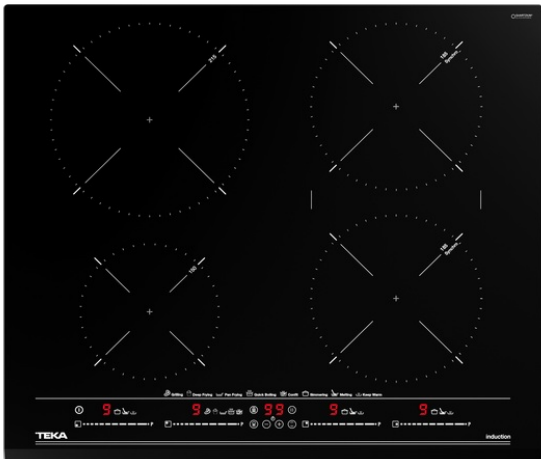

**TEKA****IZC 64630 BK MST**

Επαγωγική εστία 60 εκατοστών, με χειριστήριο αφής 'Multislider' και 4 ζώνες μαγειρέματος

MultiSlider

Power

Power Plus

Easy  
installation

Autolock

**ΚΩΔΙΚΟΣ**

-1 επαγωγική Ø 215 mm

-2 επαγωγική Ø 185 mm

-1 επαγωγική Ø 150 mm

Ειδικές λειτουργίες μαγειρέματος: Grilling, Deep frying, Pan frying, Keep warm, QuickBoiling, Simmering &amp; Melting,

Λειτουργίες: Power Plus, Stop &amp; GO, Silence mode

Εύκολη εγκατάσταση

Ενδεικτικές λυχνίες υπολοίπου θερμότητας

Μέγιστη ονομαστική ισχύς : 8.800 W

**ΔΙΑΣΤΑΣΕΙΣ**

Ύψος (mm) : 53

Πλάτος (mm): 600

Βάθος (mm): 510

Βαρος (Kgs): 10,7

**ΤΕΧΝΙΚΕΣ ΠΡΟΔΙΑΓΡΑΦΕΣ**

Ισχύς (V): 220-240

Συχνότητα (Hz): 50/60

Μέγιστη ονομαστική ισχύς (W): -

**ΧΡΩΜΑ**

|  |           |                    |
|--|-----------|--------------------|
|  | 112500022 | Μαύρο κρύσταλλο    |
|  | 112500024 | Λευκό              |
|  | 112500024 | Steam Grey         |
|  | 112500024 | Stone Grey         |
|  | 112500024 | London Brick Brown |