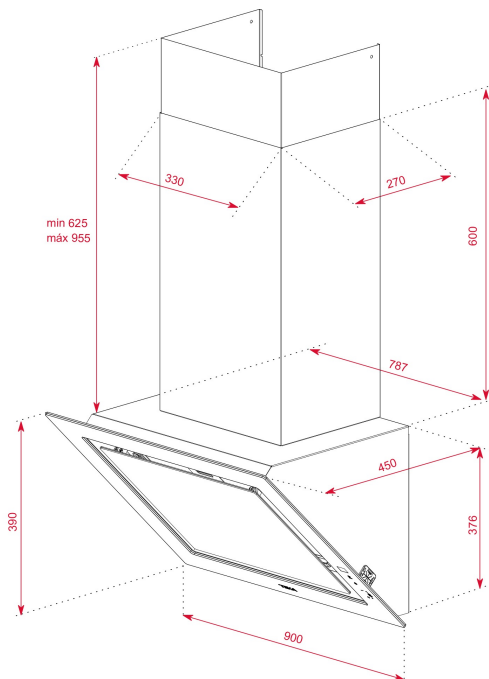

**ΚΩΔΙΚΟΣ**

REF: 112930032

EAN: 8434778011968

ΧΑΡΑΚΤΗΡΙΣΤΙΚΑ

Σειρά Urban Colors

Καμινάδα τοίχου 90cm με κρυσταλλο

Επικλινή επιφάνεια

Περιμετρική απορρόφηση (Rim)

Δυνατότητα τοποθέτησης χωρίς διακοσμητικό κάλυμμα σωλήνα

Ενεργειακή κλάση: A+

LED

Perimeter
extractionStop Delay
Timer

Fresh AIR

**ΔΙΑΣΤΑΣΕΙΣ**

Ύψος (mm) : 1001-1331

Πλάτος (mm): 900

Βάθος (mm): 450

Βαρος (Kgs): 20,27

ΤΕΧΝΙΚΕΣ ΠΡΟΔΙΑΓΡΑΦΕΣ

Τάξη ενεργειακής απόδοσης : A+

Θορύβος (LwA) min ταχύτητας (dB): 51

Θορύβος (LwA) max ταχύτητας (dB): 67

Θορύβος (LwA) εντατικής ταχύτητας (dB): 70

Ø Εξοδος (mm): 150