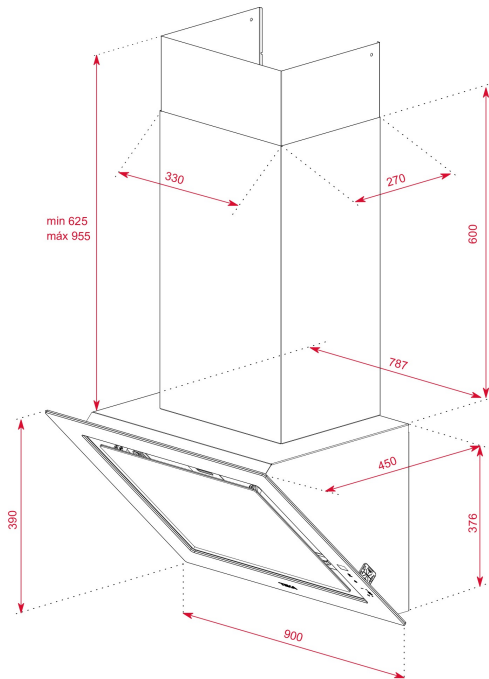

LED

Perimeter
extractionStop Delay
Timer

Fresh AIR

**ΚΩΔΙΚΟΣ**

REF: 112930033

EAN: 8434778011975

ΧΑΡΑΚΤΗΡΙΣΤΙΚΑ

Σειρά Urban Colors

Καμινάδα τοίχου 90cm με κρυσταλλο

Επικλινή επιφάνεια

Περιμετρική απορρόφηση (Rim)

Χειριστήριο με αισθητήρες αφής

Λειτουργία FreshAir

Ταχύτητες: 3 + 1 εντατική

Φωτισμός LED

Ένδειξη κορεσμού φίλτρων

Προαιρετική χρήση φίλτρων ενεργού άνθρακα με δυνατότητα αναγέννησης

Δυνατότητα τοποθέτησης χωρίς διακοσμητικό κάλυμμα σωλήνα

Ενεργειακή κλάση: A+

ΔΙΑΣΤΑΣΕΙΣ

Ύψος (mm) : 1001-1331

Πλάτος (mm): 900

Βάθος (mm): 450