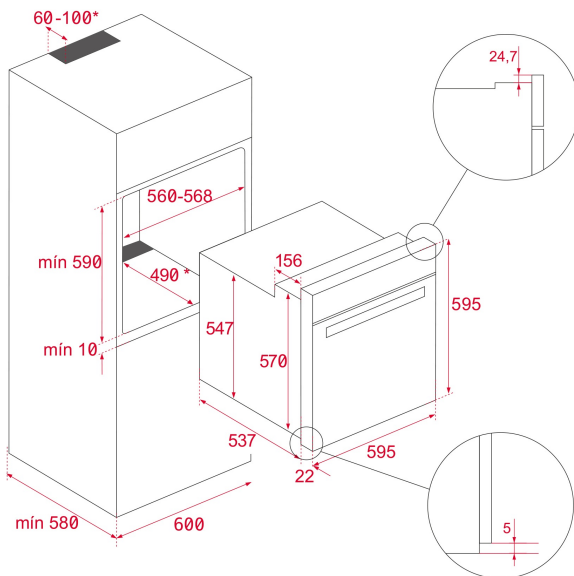

ΚΩΔΙΚΟΣ

REF: 111000012

EAN: 8434778008289

ΧΑΡΑΚΤΗΡΙΣΤΙΚΑ

Σειρά Urban Colors

Εντοιχιζόμενος φούρνος πολλαπλών λειτουργιών με SurroundTemp

Σύστημα καθαρισμού Hydroclean PRO®

Χωρητικότητα (μικτή/ωφέλιμη): 71/70 λίτρα

Οθόνη TFT 4" με χειριστήριο αφής

Διακόπτες χειρισμού περιστρεφόμενοι (περιμετρικά φωτιζόμενοι)

12 προγράμματα ψησίματος

Personal Cook assistant: 20 προγραμματισμένες συνταγές

Αυτόματη ταχεία προθέρμανση

Grill πτυσσόμενο, διπλής επιφάνειας

Πόρτα φούρνου με τριπλό κρύσταλλο, αφαιρούμενη

Πόρτα με σύστημα Soft Close

Ηλεκτρονικό κλείδωμα (ασφάλεια παιδιών)

1 τηλεσκοπικός οδηγός, easy slide

1 βαθύ ταψί, 1 ενισχυμένη σχάρα ψησίματος

Ενεργειακή κλάση: A+

ΔΙΑΣΤΑΣΕΙΣ

Ύψος (mm) : 595

Πλάτος (mm): 595

Βάθος (mm): 537+22

Βαρος (Kgs): 32

ΤΕΧΝΙΚΕΣ ΠΡΟΔΙΑΓΡΑΦΕΣ

Τάξη ενεργειακής απόδοσης : A+

Ισχύς (V): 220-240

Συχνότητα (Hz): 50/60

Μέγιστη ονομαστική ισχύς (W): 3215

ΧΡΩΜΑ

	111000012	Λευκό κρύσταλλο
	111000013	Μαύρο κρύσταλλο
	111000013	London Brick Brown Glass
	111000013	Stone Grey Glass
	111000013	Steam Grey Glass