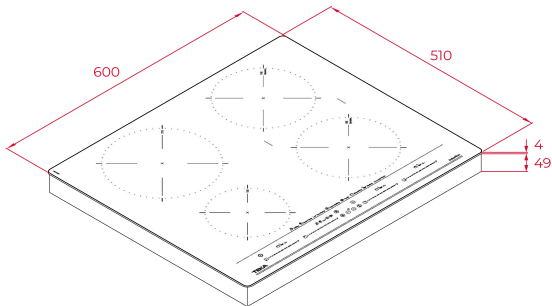

**TEKA****IZC 64630 SM MST**

Επαγωγική εστία 60 εκατοστών, με χειριστήριο αφής 'Multislider' και 4 ζώνες μαγειρέματος

MultiSlider

Power

Power Plus

Easy  
installation

Autolock

**ΚΩΔΙΚΟΣ**

REF: 112500025

EAN: 8434778011753

**ΧΑΡΑΚΤΗΡΙΣΤΙΚΑ**

Σειρά Urban Colors

Επαγωγική εστία 60 cm

Χειριστήριο αφής Multislider

Χρονοδιακόπτης μαγειρέματος

4 ζώνες μαγειρέματος:

-1 επαγωγική Ø 215 mm

-2 επαγωγική Ø 185 mm

-1 επαγωγική Ø 150 mm

Ειδικές λειτουργίες μαγειρέματος: Grilling, Deep frying, Pan frying, Keep warm, QuickBoiling, Simmering &amp; Melting,

Λειτουργίες: Power Plus, Stop &amp; GO, Silence mode

Εύκολη εγκατάσταση

Ενδεικτικές λυχνίες υπολοίπου θερμότητας

Μέγιστη ονομαστική ισχύς : 8.800 W

**ΔΙΑΣΤΑΣΕΙΣ**

Ύψος (mm) : 53

Πλάτος (mm): 600

Βάθος (mm): 510

Βαρος (Kgs): 10,7