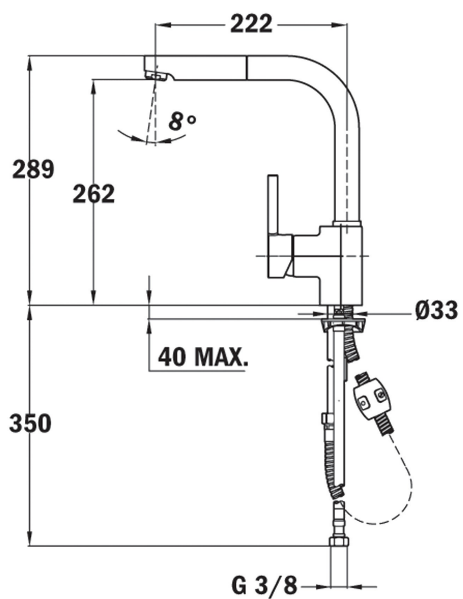

Pull Out Shower

Resistance

Anti-Scale Aerator

Swivel Spout

**ΚΩΔΙΚΟΣ**

REF: 23938120W

EAN: 8421152134252

ΔΙΑΣΤΑΣΕΙΣ

Ύψος (mm) : 289

Πλάτος (mm):

Βάθος (mm):

Βαρος (Kgs): 2,7

ΧΡΩΜΑ

	23938120W	Λευκό
	23938120CN	Χρώμιο
	23938120CN	Μαύρο
	23938120CN	Sand Beige
	23938120CN	Κίτρινο
	23938120CN	Carbon