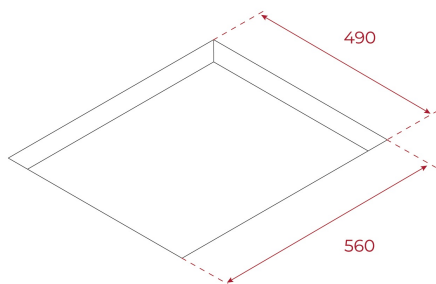

Χειριστήριο αφής MultiSlider

4 ζώνες μαγειρέματος

4 Flex ζώνες Ø 235 X 188,5 mm

Σύστημα ασφάλειας Auto-lock

Χρονοδιακόπτης μαγειρέματος

Λειτουργία Power Plus

Κλείδωμα (αφάθεια παιδιών)

Ένδειξη υπολοιπόμενης θερμότητας Λειτουργία διαχείρισης ισχύος

Μέγιστη ονομαστική ισχύς: 7200 W

**ΔΙΑΣΤΑΣΕΙΣ**

Ύψος (mm) : 53

Πλάτος (mm): 600

Βάθος (mm): 510

Βαρος (Kgs): 10,66

**ΤΕΧΝΙΚΕΣ ΠΡΟΔΙΑΓΡΑΦΕΣ**

Ισχύς (V): 220-240