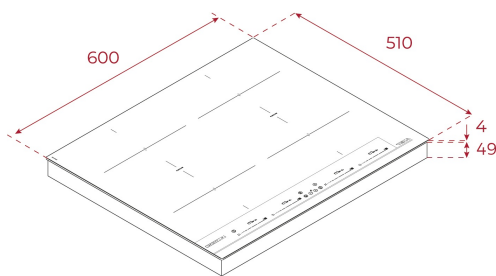

Χειριστήριο αφής MultiSlider

4 ζώνες μαγειρέματος

4 Flex ζώνες Ø 235 X 188,5 mm

Σύστημα ασφάλειας Auto-lock

Χρονοδιακόπτης μαγειρέματος

Λειτουργία Power Plus

Κλείδωμα (αφάθεια παιδιών)

Ένδειξη υπολοιπόμενης θερμότητας Λειτουργία διαχείρισης ισχύος

Μέγιστη ονομαστική ισχύς: 7200 W

**ΔΙΑΣΤΑΣΕΙΣ**

Ύψος (mm) : 53

Πλάτος (mm): 600

Βάθος (mm): 510

Βαρος (Kgs): 10,66

**ΤΕΧΝΙΚΕΣ ΠΡΟΔΙΑΓΡΑΦΕΣ**

Ισχύς (V): 220-240