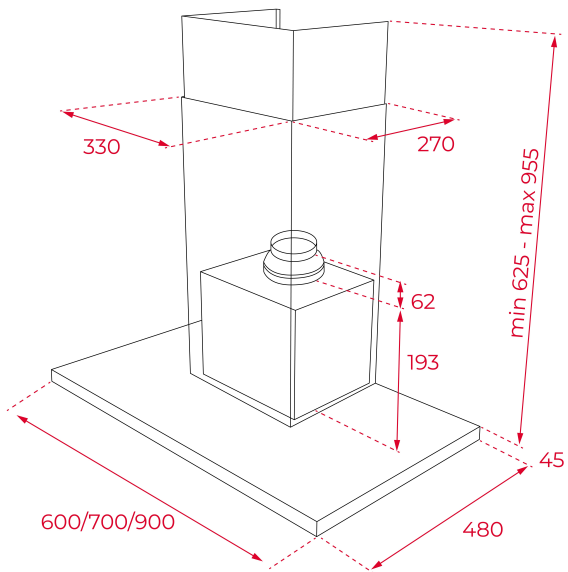

LED

Stop Delay
Timer

ΚΩΔΙΚΟΣ

REF: 112970005

EAN: 8434778025682

ΧΑΡΑΚΤΗΡΙΣΤΙΚΑ

Καμινάδα τοίχου 70cm
 Ηλεκτρονικό χειριστήριο
 Ταχύτητες: 3+1 εντατική
 Απορροφητική ικανότητα εντατική ταχύτητα (m³/h): 735
 Επίπεδο θορύβου (dBA):
 Εντατική ταχύτητα: 72
 Μέγιστη ταχύτητα: 68
 Ελάχιστη ταχύτητα: 54
 Φωτισμός LED
 Ενεργειακή κλάση: A
 2 ανοξείδωτα φίλτρα
 Προγραμματισμός χρόνου λειτουργίας
 Ένδειξη κορεσμού φίλτρων

ΔΙΑΣΤΑΣΕΙΣ

Ύψος (mm) : 670-1000

Πλάτος (mm): 700

Βάθος (mm): 480

Βαρος (Kgs): 14,02

ΤΕΧΝΙΚΕΣ ΠΡΟΔΙΑΓΡΑΦΕΣ

Τάξη ενεργειακής απόδοσης : A
 Θορύβος (LwA) min ταχύτητας (dB): 54
 Θορύβος (LwA) max ταχύτητας (dB): 67,8
 Θορύβος (LwA) εντατικής ταχύτητας (dB): 72
 Ø Εξοδος (mm): 150