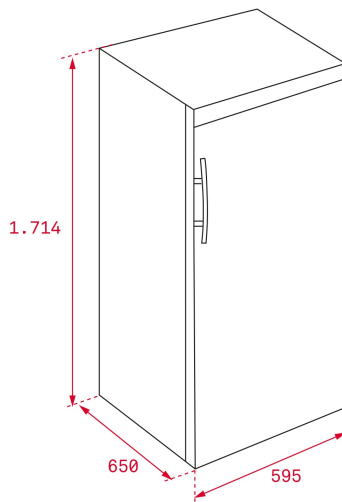

ΚΩΔΙΚΟΣ

REF: 113300002

EAN: 8434778014310

ΧΑΡΑΚΤΗΡΙΣΤΙΚΑ

Ελεύθερη κατάψυξη 60cm, Λευκή

Full No Frost

Μηχανικό καντράν χειρισμού

Λειτουργία ταχείας κατάψυξης

Δυνατότητα αναστροφής πορτας

Ενεργειακή κλάση: F

Κλιματική κλάση: SN-T

Επίπεδο θορύβου: 39 dBA

Χωρητικότητα (ωφέλιμη): 250 λίτρα

Εξωτ. Διαστ. (mm): Υ=1714, Π=595, Β=650

ΔΙΑΣΤΑΣΕΙΣ

Ύψος (mm) : 1714

Πλάτος (mm): 595

Βάθος (mm): 655

Βαρος (Kgs): 64,4

ΤΕΧΝΙΚΕΣ ΠΡΟΔΙΑΓΡΑΦΕΣ

Τάξη ενεργειακής απόδοσης (UE 2019/2016) : A+

Κλιματική κλάση: SN/T

Κατανάλωση ενέργειας (kWh/μέρα): 0,841

Ετήσια κατανάλωση (kWh/έτος): 307

Χωρητικότητα κατάψυξης: 16

Επίπεδο θορύβου (dBA): 39

Ισχύς (V): 220-240

Συχνότητα (Hz): 50

ΧΡΩΜΑ

113300002 Λευκό

113300001 Ανοξειδωτο