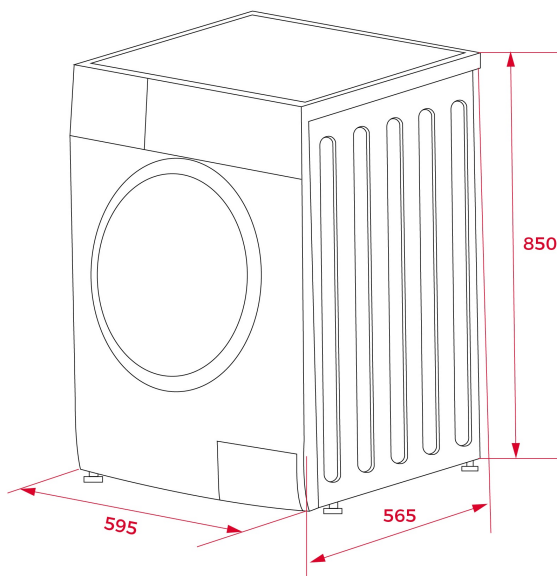

TEKA**AutoDose WMK 81050 WH**

Πλυντήριο ρούχων με χωρητικότητα 10 κιλών, σύστημα AutoDose και 14 προγράμματα

Quick
Cycle

**ΚΩΔΙΚΟΣ**

REF: 113900015

EAN: 8434778028478

ΧΑΡΑΚΤΗΡΙΣΤΙΚΑ

Ελεύθερης τοποθέτησης

των θορύβων

Πόρτα με διάμετρο 33 cm

Ενεργειακή Κλάση A

ΔΙΑΣΤΑΣΕΙΣ

Ύψος (mm) : 850

Πλάτος (mm): 595

Βάθος (mm): 630

Βαρος (Kgs): 72