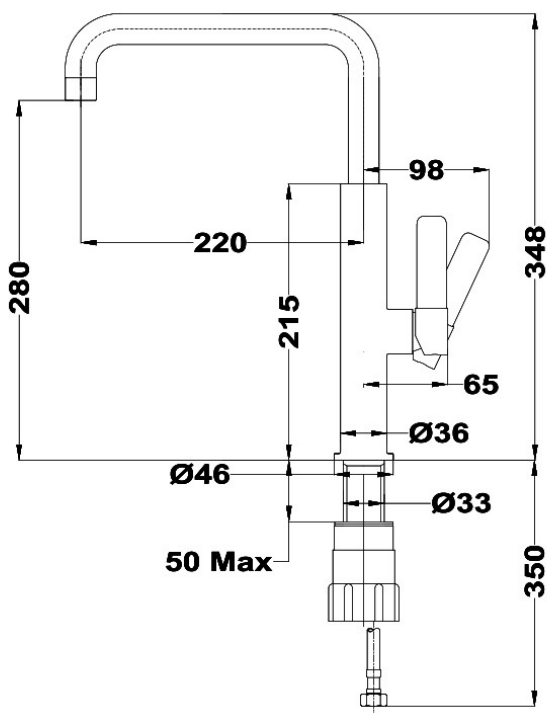

Saving
Water

Anti-Scale
Aerator

Swivel
Spout

EasyQuick

ΚΩΔΙΚΟΣ

REF: 116030029

EAN: 8434778003758

ΧΑΡΑΚΤΗΡΙΣΤΙΚΑ

Μπαταρία νεροχύτου ψηλή
Περιστρεφόμενο ρουξούνι
Φίλτρο ροής νερού στο στόμιο
Μηχανισμός με κεραμικούς δίσκους υψηλής αντοχής
Εύκαμπτοι σωλήνες σύνδεσης 3/8" - 1/2"

ΔΙΑΣΤΑΣΕΙΣ

Ύψος (mm) : 348

Πλάτος (mm):

Βάθος (mm):

Βαρος (Kgs): 0,89

ΧΡΩΜΑ

116030029

Χρώμιο