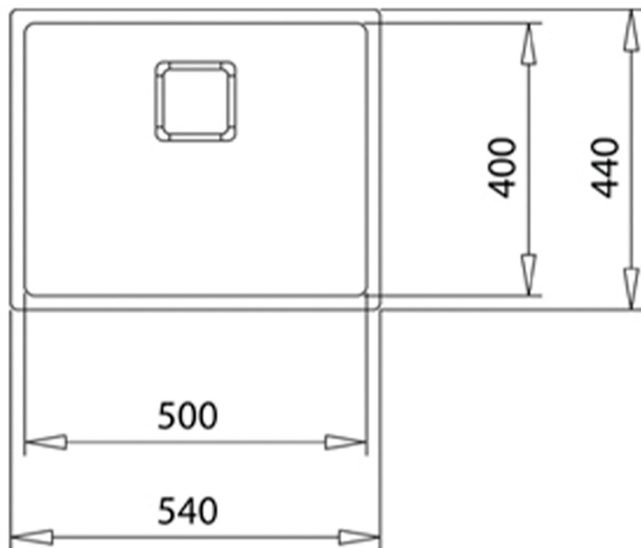

200mm

Hygiene

200mm

ΚΩΔΙΚΟΣ

REF: 115000023

EAN: 8434778004700

ΧΑΡΑΚΤΗΡΙΣΤΙΚΑ

Σειρά FlexLinea

Μεταλλικός ανοξείδωτος χάλυβας + νεροχύτης με επίστρωση PVD

Ένα μπολ

Δυνατότητες τοποθέτησης 3 σε 1: κάτω από το πάτωμα, επάνω ή στο επίπεδο

Εύκολα καθαριζόμενες γωνίες ακτίνας R15

Χειροκίνητο καλάθι απορριμμάτων 3½" SQ με σιφόνι

Διακοσμητικό κάλυμμα SQ

SilentSmart, 50% λιγότερος θόρυβος

Βάθος λεκάνης 200 mm

Μονάδα βάσης 60 cm

ΔΙΑΣΤΑΣΕΙΣ

Ύψος (mm) :

Πλάτος (mm): 440

Βάθος (mm): 200