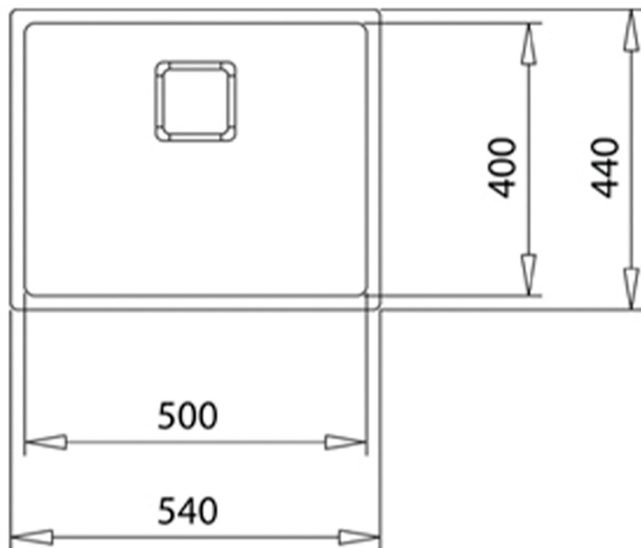

200mm

Hygiene

200mm

ΚΩΔΙΚΟΣ

REF: 115000024

EAN: 8434778004717

ΧΑΡΑΚΤΗΡΙΣΤΙΚΑ

Σειρά FlexLinea

Μεταλλικός ανοξείδωτος χάλυβας + νεροχύτης με επίστρωση PVD

Ένα μπολ

Δυνατότητες τοποθέτησης 3 σε 1: κάτω από το πάτωμα, επάνω ή στο επίπεδο

Εύκολα καθαριζόμενες γωνίες ακτίνας R15

Χειροκίνητο καλάθι απορριμμάτων 3½" SQ με σιφόνι

Διακοσμητικό κάλυμμα SQ

SilentSmart, 50% λιγότερος θόρυβος

Βάθος λεκάνης 200 mm

Μονάδα βάσης 60 cm

ΔΙΑΣΤΑΣΕΙΣ

Ύψος (mm) :

Πλάτος (mm): 440

Βάθος (mm): 200

Βαρος (Kgs): 4,1

ΧΡΩΜΑ

	115000024	Titanium
	115000023	Ανοξείδωτο
	115000023	Copper
	115000023	Brass