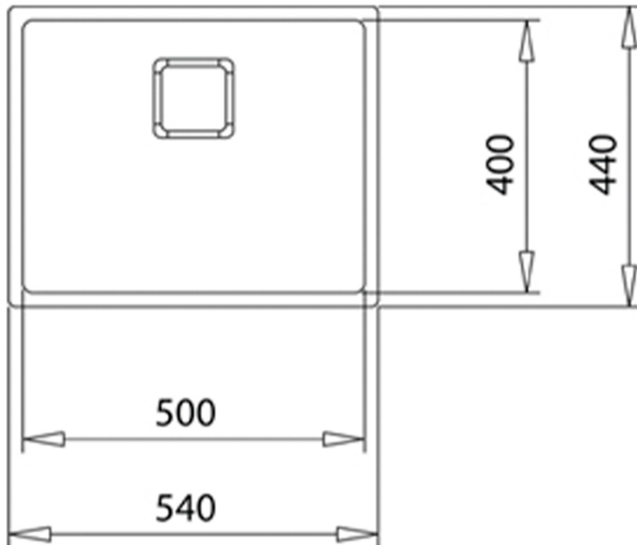

200mm

Hygiene

200mm

ΚΩΔΙΚΟΣ

REF: 115000025

EAN: 8434778004724

ΧΑΡΑΚΤΗΡΙΣΤΙΚΑ

Σειρά FlexLinea

Μεταλλικός ανοξείδωτος χάλυβας + νεροχύτης με επίστρωση PVD

Ένα μπολ

Δυνατότητες τοποθέτησης 3 σε 1: κάτω από το πάτωμα, επάνω ή στο επίπεδο

Εύκολα καθαριζόμενες γωνίες ακτίνας R15

Χειροκίνητο καλάθι απορριμμάτων 3½" SQ με σιφόνι

Διακοσμητικό κάλυμμα SQ

SilentSmart, 50% λιγότερος θόρυβος

Βάθος λεκάνης 200 mm

Μονάδα βάσης 60 cm

ΔΙΑΣΤΑΣΕΙΣ

Ύψος (mm) :

Πλάτος (mm): 440

Βάθος (mm): 200

Βαρος (Kgs): 4,1

ΧΡΩΜΑ

115000025 Copper

115000023 Ανοξείδωτο

115000023 Titanium

115000023 Brass