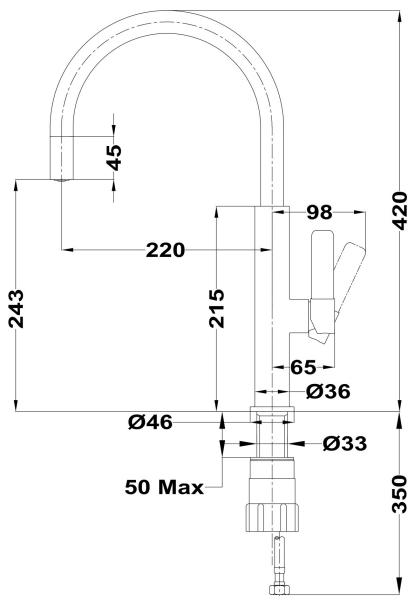

## ΚΩΔΙΚΟΣ

REF: 116030046

EAN: 8434778012828

## ΧΑΡΑΚΤΗΡΙΣΤΙΚΑ

Μπαταρία νεροχύτου ψηλή  
Περιστρεφόμενο ρουξούνι  
Φίλτρο ροής νερού στο στόμιο  
Μηχανισμός με κεραμικούς δίσκους υψηλής αντοχής  
Εύκαμπτοι σωλήνες σύνδεσης 3/8" - 1/2"

## ΔΙΑΣΤΑΣΕΙΣ

Ύψος (mm) :  
Πλάτος (mm):  
Βάθος (mm):  
Βαρος (Kgs): 0,95