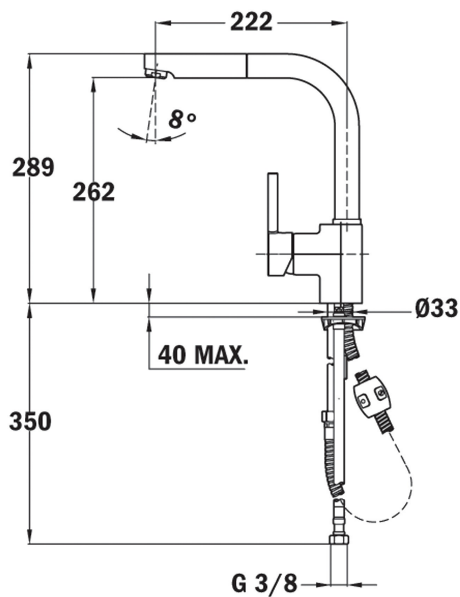

**ΚΩΔΙΚΟΣ**

REF: 23938120CN

EAN: 8421152134184

**ΧΑΡΑΚΤΗΡΙΣΤΙΚΑ**

Μπαταρία νεροχύτου με αποσπώμενο ντους  
 Περιστρεφόμενο ρουξούνι  
 Φίλτρο ροής νερού στο στόμιο  
 Αποσπώμενο ντους μιας λειτουργίας  
 Εξαιρετικά ανθεκτικός εύκαμπτος σωλήνας  
 Μηχανισμός με κεραμικούς δίσκους υψηλής αντοχής  
 Εύκαμπτοι σωλήνες σύνδεσης 3/8", αντάπτορας

**ΔΙΑΣΤΑΣΕΙΣ**

Ύψος (mm) : 289

Πλάτος (mm):

Βάθος (mm):

Βαρος (Kgs): 2,7

Pull Out  
Shower

Resistance

Anti-Scale  
AeratorSwivel  
Spout**ΧΡΩΜΑ**