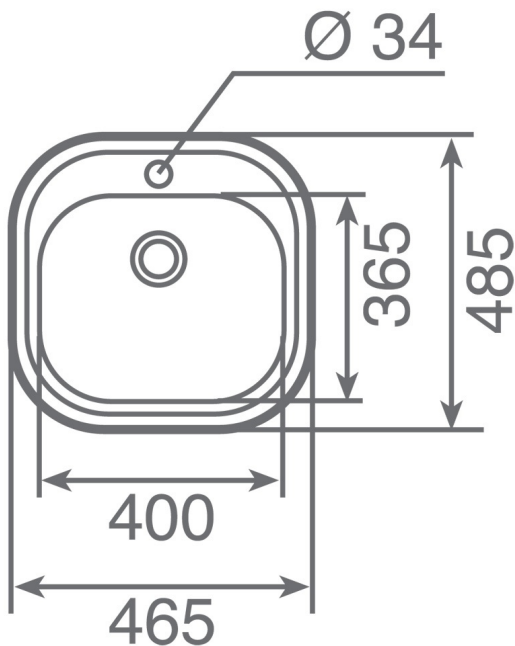

**ΚΩΔΙΚΟΣ**

REF: 10107041

EAN: 8421152027998

ΧΑΡΑΚΤΗΡΙΣΤΙΚΑ

Εντοιχιζόμενος νεροχύτης, Ένα μπολ

Ανοξείδωτο χάλυβα 18/10

Χειροκίνητο καλάθι απορριμμάτων 3½ με υπερχειλίση και σιφόνι

Βάθος λεκάνης: 165 mm

Μονάδα βάσης 45 cm

ΔΙΑΣΤΑΣΕΙΣ

Ύψος (mm) :

Πλάτος (mm): 485

Βάθος (mm): 165

Βαρος (Kgs): 1,82

Hygiene

Lifetime
warranty**ΧΡΩΜΑ**