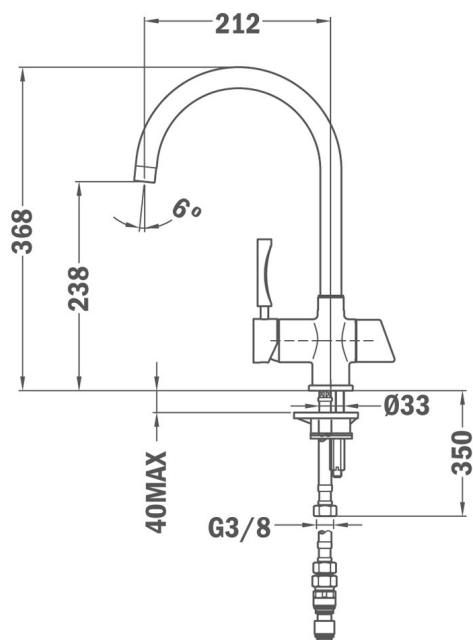

Μπαταρία νεροχύτου ψηλή

Ψηλή, περιστρεφόμενη, χωρίς φίλτρο νερού. Δυνατότητα τοποθέτησης φίλτρου νερού μακράς διάρκειας (extra)

Anti-Scale
Aerator

Purifier
Filter

Swivel
Spout

**ΚΩΔΙΚΟΣ**

REF: 182000210

EAN: 8421152092125

ΧΑΡΑΚΤΗΡΙΣΤΙΚΑ

Μπαταρία νεροχύτου ψηλή

Περιστρεφόμενο ρουξούνι

Δυο ανεξάρτητες οδούς για αφιλτράρι-στο και φιλτρατρισμένο νερό

Μηχανισμός με κεραμικούς δίσκους υψηλής αντοχής

Εύκαμπτοι σωλήνες σύνδεσης 1/2"

KIT εγκατάστασης φίλτρου νερού R1038600

KIT εγκατάστασης φίλτρου νερού R103960

ΔΙΑΣΤΑΣΕΙΣ

Ύψος (mm) :

Πλάτος (mm):

Βάθος (mm):

Βαρος (Kgs): 2

ΧΡΩΜΑ