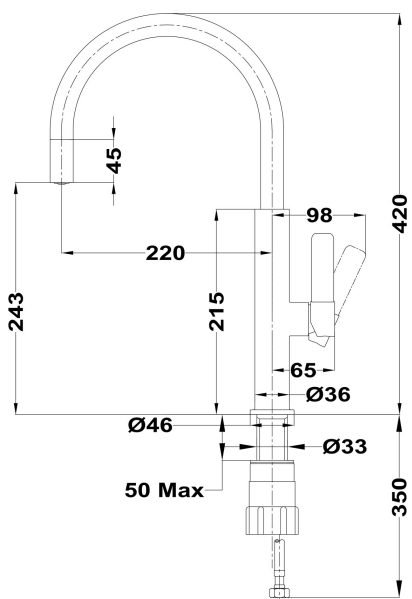

Saving
Water

Anti-Scale
Aerator

Swivel
Spout

EasyQuick

ΚΩΔΙΚΟΣ

REF: 116030024

EAN: 8434778002119

ΧΑΡΑΚΤΗΡΙΣΤΙΚΑ

Μπαταρία νεροχύτου ψηλή
 Περιστρεφόμενο ρουξούνι
 Φίλτρο ροής νερού στο στόμιο
 Μηχανισμός με κεραμικούς δίσκους υψηλής αντοχής
 Εύκαμπτοι σωλήνες σύνδεσης 3/8" - 1/2"

ΔΙΑΣΤΑΣΕΙΣ

Ύψος (mm) : 420

Πλάτος (mm):

Βάθος (mm):

Βαρος (Kgs): 0,95

ΧΡΩΜΑ

	116030024	Chrome White
	116030022	Stone Grey
	116030022	Chrome Brass
	116030022	Chrome Black
	116030022	Χρώμιο