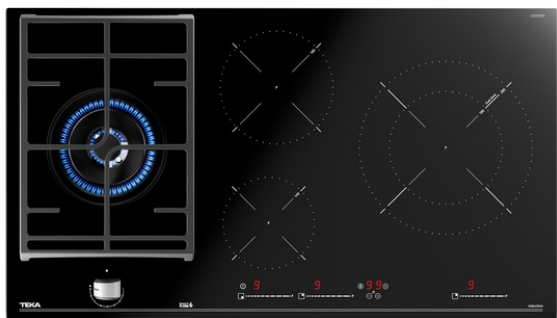

ΚΩΔΙΚΟΣ

REF: 112570115

EAN: 8434778011265

**ΧΑΡΑΚΤΗΡΙΣΤΙΚΑ**

Χειριστήριο αφής MultiSlider
 4 ζώνες μαγειρέματος:
 1 διπλή ζώνη καυστήρα, 4.00 kW
 1 ζώνη Ø 180/280 mm
 1 ζώνη Ø 180 mm
 1 ζώνη Ø 145 mm
 9 βαθμίδες ρύθμισης της φλόγας (ExactFlame)
 Αυτόματη ανάφλεξη
 Σύστημα ασφαλείας auto-lock
 Χρονόμετρο μαγειρέματος
 Λειτουργία Power Plus
 Λειτουργία Power management
 Ένδειξη υπολειπόμενης θερμότητας για μεγαλύτερη ασφάλεια
 Μέγιστη ονομαστική ισχύς (αέριο): 4000 W
 Μέγιστη ονομαστική ισχύς (επαγωγή): 7200 W
 Περιλαμβάνεται υποστήριξη για wok

MultiSlider

ExactFlame

Power

Power Plus

Easy
installationAuto
ignition

Autolock

ΔΙΑΣΤΑΣΕΙΣ

Ύψος (mm) : 98
 Πλάτος (mm): 900
 Βάθος (mm): 510
 Βαρος (Kgs): 16,4

ΤΕΧΝΙΚΕΣ ΠΡΟΔΙΑΓΡΑΦΕΣ

Ισχύς (V): 220-240
 Συχνότητα (Hz): 50/60
 Μέγιστη ονομαστική ισχύς (W): 7200

ΧΡΩΜΑ

112570115

Μαύρο κρύσταλλο

ΕΝΕΡΓΕΙΑΚΉ ΑΠΟΔΟΣΗ

Power consumption in standby mode (W): -
 Time to reach standby mode (min): -