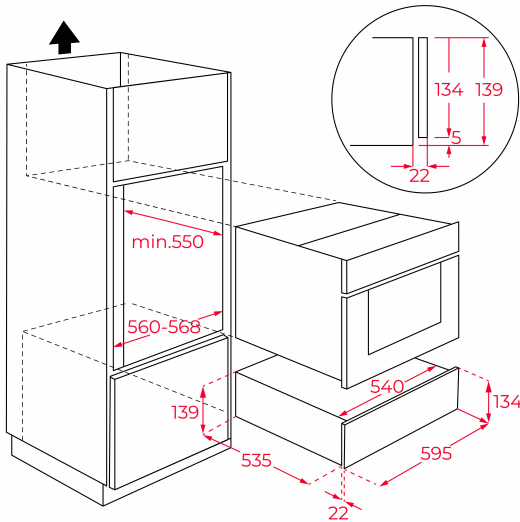

Πρόσοψη από γυαλί

Συμβατό με συρτάρια σφράγισης κενού αέρος VS 1520 GS

Συμβατό με θερμοθάλαμο πιατικών CP 150 GS

Διαστάσεις (ΠxΥxΒ): 595x140x4 mm

Χρώμα: London Brick Brown

**ΔΙΑΣΤΑΣΕΙΣ**

Ύψος (mm) : 140

Πλάτος (mm): 595

Βάθος (mm): 4

Βαρος (Kgs): 1.4

**ΤΕΧΝΙΚΕΣ ΠΡΟΔΙΑΓΡΑΦΕΣ**

Τάξη ενεργειακής απόδοσης : -

Ισχύς (V): -

Συχνότητα (Hz): -

Μέγιστη ονομαστική ισχύς (W): -

ΧΡΩΜΑ