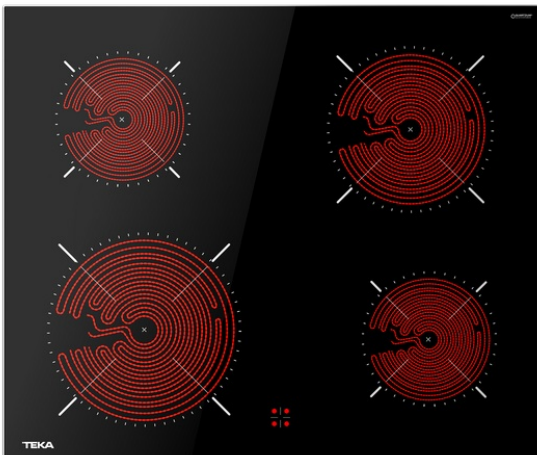

TEKA**TTC 64010 PLV**

Συνδεόμενη κεραμική εστία 60cm.

Easy
installation

Autolock

**ΚΩΔΙΚΟΣ**

REF: 112550016

EAN: 8434778023626

ΧΑΡΑΚΤΗΡΙΣΤΙΚΑ

4 ζώνες μαγειρέματος High Light:

- 1 ζώνη Ø 210 mm, 2.100 W

- 1 ζώνη Ø 180 mm, 1.800 W

- 2 ζώνες Ø 145 mm, 1.200 W

Ενδεικτικές λυχνίες υπολοίπου θερμότητας

Συνδυάζεται MONO με τον φούρνο HSB 645 E1 SS (111270001)

Μέγιστη ονομαστική ισχύς: 6.300 W

ΔΙΑΣΤΑΣΕΙΣ

Ύψος (mm) : 115

Πλάτος (mm): 600

Βάθος (mm): 510

Βαρος (Kgs): 7,68

ΤΕΧΝΙΚΕΣ ΠΡΟΔΙΑΓΡΑΦΕΣ

Ισχύς (V): 220-240

Συχνότητα (Hz): 50/60

Μέγιστη ονομαστική ισχύς (W): 6300

ΧΡΩΜΑ

112550016

Μαύρο κρύσταλλο