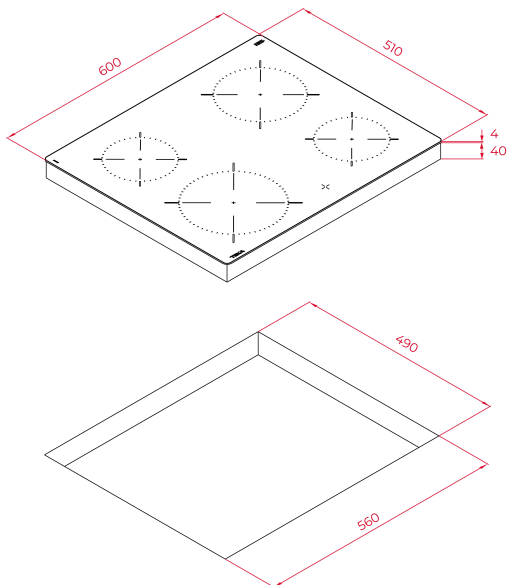

TEKA**TTC 64010 PLV**

Συνδεόμενη κεραμική εστία 60cm.

Easy
installation

Autolock

**ΚΩΔΙΚΟΣ**

REF: 112550016

EAN: 8434778023626

ΧΑΡΑΚΤΗΡΙΣΤΙΚΑ

4 ζώνες μαγειρέματος High Light:

- 1 ζώνη Ø 210 mm, 2.100 W

- 1 ζώνη Ø 180 mm, 1.800 W

- 2 ζώνες Ø 145 mm, 1.200 W

Ενδεικτικές λυχνίες υπολοίπου θερμότητας

Συνδυάζεται MONO με τον φούρνο HSB 645 E1 SS (111270001)

Μέγιστη ονομαστική ισχύς: 6.300 W

ΔΙΑΣΤΑΣΕΙΣ

Ύψος (mm) : 115

Πλάτος (mm): 600

Βάθος (mm): 510

Βαρος (Kgs): 7,68

ΤΕΧΝΙΚΕΣ ΠΡΟΔΙΑΓΡΑΦΕΣ

Ισχύς (V): 220-240