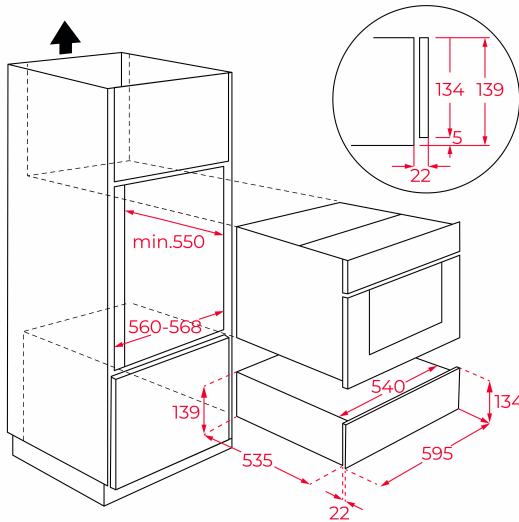

Πρόσοψη από γυαλί

Συμβατό με συρτάρι σφράγισης κενού αέρος VS 1520 GS

Συμβατό με θερμοθάλαμο πιατικών CP 150 GS

Διαστάσεις (ΠxΥxΒ): 595x140x4 mm

Χρώμα: White

ΔΙΑΣΤΑΣΕΙΣ

Ύψος (mm) : 140

Πλάτος (mm): 595

Βάθος (mm): 4

Βαρος (Kgs): 1.4

**ΤΕΧΝΙΚΕΣ ΠΡΟΔΙΑΓΡΑΦΕΣ**

Τάξη ενεργειακής απόδοσης : -

Ισχύς (V): -

Συχνότητα (Hz): -

Μέγιστη ονομαστική ισχύς (W): -

ΧΡΩΜΑ