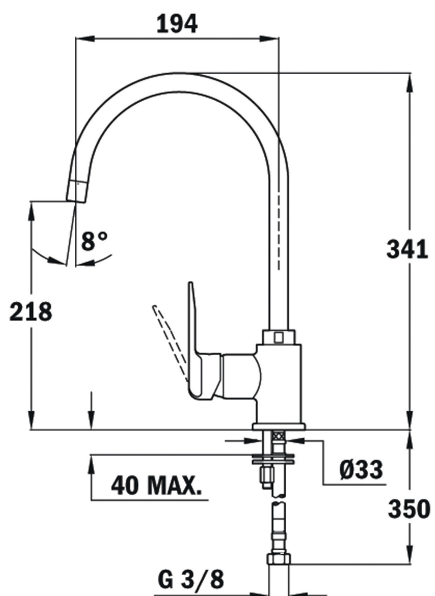

Anti-Scale
AeratorSwivel
Spout**ΚΩΔΙΚΟΣ**

REF: 53995120FM

EAN: 8421152137093

ΧΑΡΑΚΤΗΡΙΣΤΙΚΑ

Ψηλή, περιστρεφόμενη
Φίλτρο ροής νερού (aerator) με προστασία από τα άλατα
Σωλήνες σύνδεσης 1/2"

ΔΙΑΣΤΑΣΕΙΣ

Ύψος (mm) : 341

Πλάτος (mm):

Βάθος (mm):

Βαρος (Kgs): 1,55

ΧΡΩΜΑ

	53995120FM	Γκρι
	53995120FB	Λευκό
	53995120FB	Μαύρο
	53995120FB	Ανοξειδωτο
	53995120FB	Μπλε